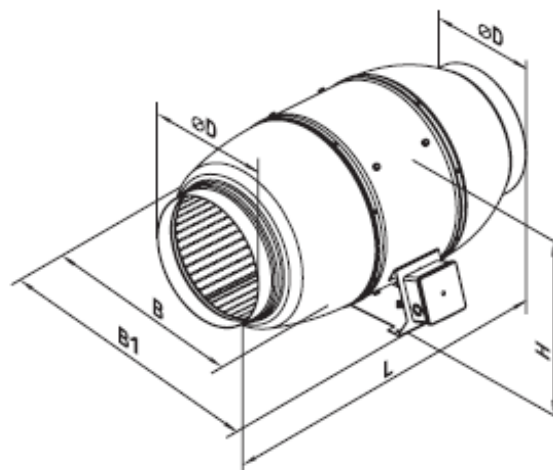

## Abmessungen / Dimensions / Dimensioni

### TT Silent-M

**Fig.1**

**Fig.2**

Type	Dimensions [mm]					Mass [kg]	Figure no.
	ØD	B	B1	L	H		
TT Silent-M 100	98	215	243	505	237	4,6	1
TT Silent-M 125	123	215	243	474	237	4,6	1
TT Silent-M 150	147	247	274	580	260	6,1	1
TT Silent-M 200	198	293	386	550	295	8,0	2
TT Silent-M 250	248	358	445	658	360	15,0	2
TT Silent-M 315	313	432	520	780	434	25,0	2