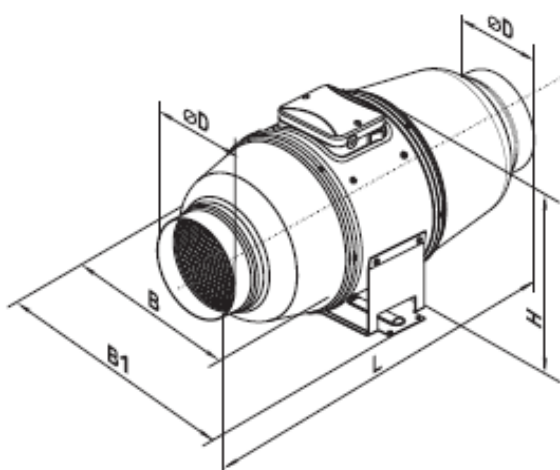

## Abmessungen / Dimensions / Dimensioni

### TT Silent-M

**Fig.1**

**Fig.2**

Type	Dimensions [mm]					Mass [kg]	Figure no.
	ØD	B	B1	L	H		
TT Silent-M 100	98	215	243	505	237	4,6	1
TT Silent-M 125	123	215	243	474	237	4,6	1
TT Silent-M 150	147	247	274	580	260	6,1	1
TT Silent-M 200	198	293	386	550	295	8,0	2
TT Silent-M 250	248	358	445	658	360	15,0	2
TT Silent-M 315	313	432	520	780	434	25,0	2