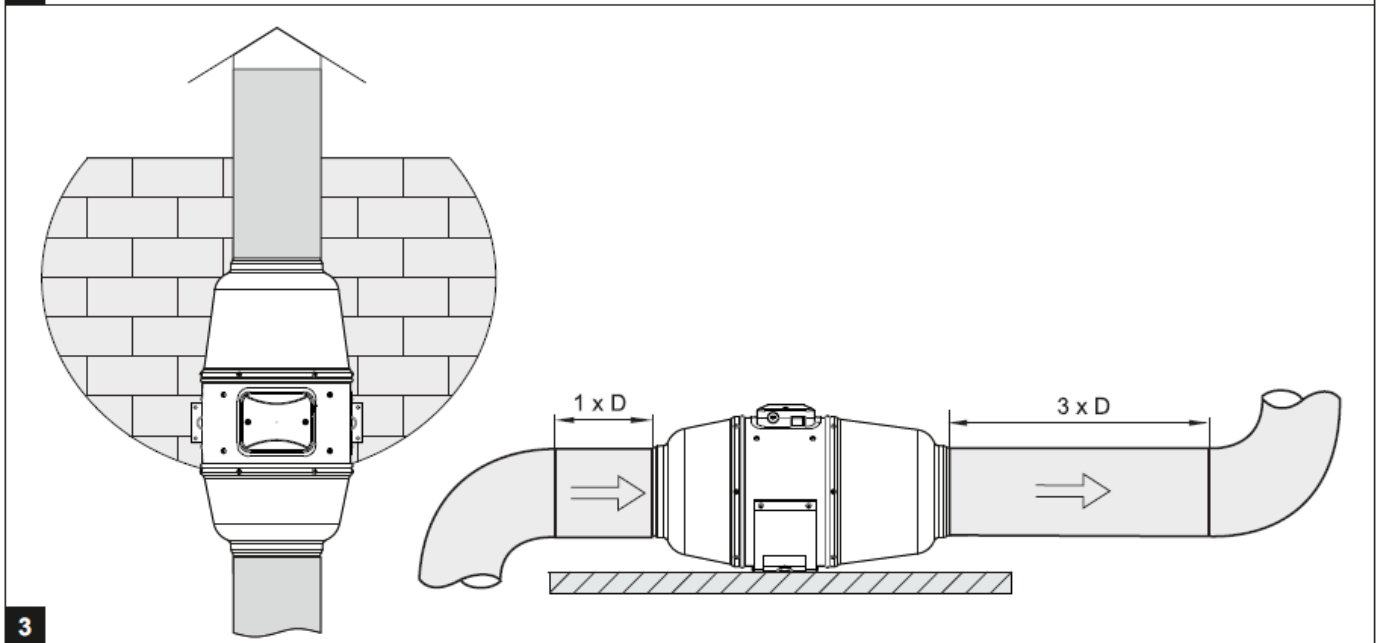

... wir bewegen Luft!

Risch Lufttechnik AG

Ihr Fachhandel der Lüftungs- und Klimabranche
Votre commerce spécialisé en ventilation et climatisation

2

3