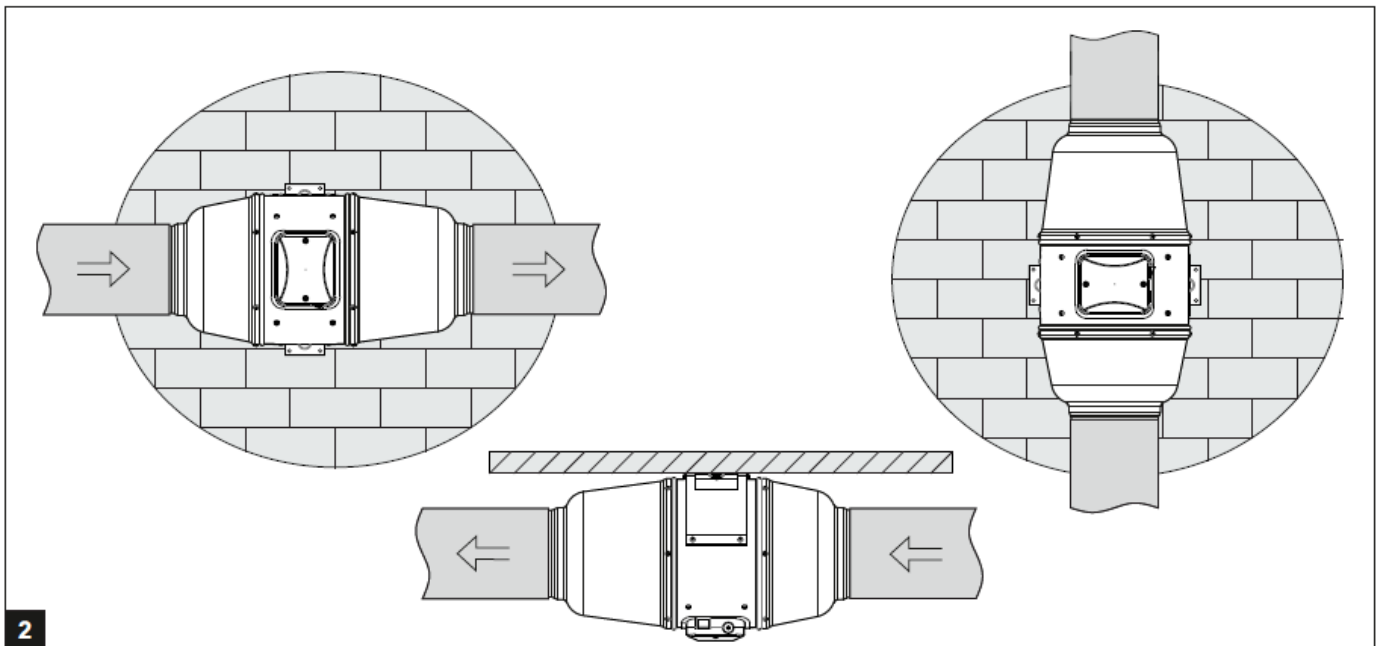

... wir bewegen Luft!

Risch Lufttechnik AG

Ihr Fachhandel der Lüftungs- und Klimabranche
Votre commerce spécialisé en ventilation et climatisation