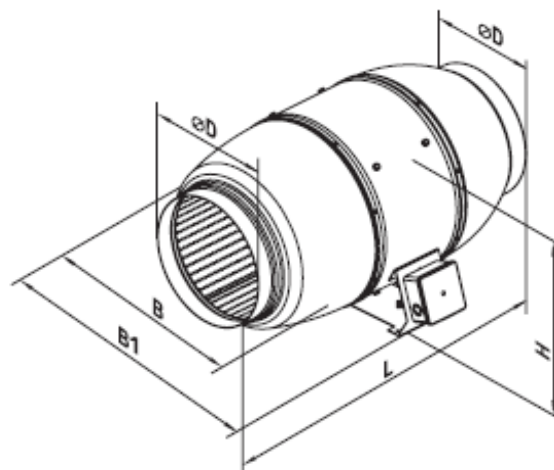

Abmessungen / Dimensions / Dimensioni

TT Silent-M

Fig.1

Fig.2

| Type | Dimensions [mm] | | | | | Mass [kg] | Figure no. |
|-----------------|-----------------|-----|-----|-----|-----|-----------|------------|
| | ØD | B | B1 | L | H | | |
| TT Silent-M 100 | 98 | 215 | 243 | 505 | 237 | 4,6 | 1 |
| TT Silent-M 125 | 123 | 215 | 243 | 474 | 237 | 4,6 | 1 |
| TT Silent-M 150 | 147 | 247 | 274 | 580 | 260 | 6,1 | 1 |
| TT Silent-M 200 | 198 | 293 | 386 | 550 | 295 | 8,0 | 2 |
| TT Silent-M 250 | 248 | 358 | 445 | 658 | 360 | 15,0 | 2 |
| TT Silent-M 315 | 313 | 432 | 520 | 780 | 434 | 25,0 | 2 |