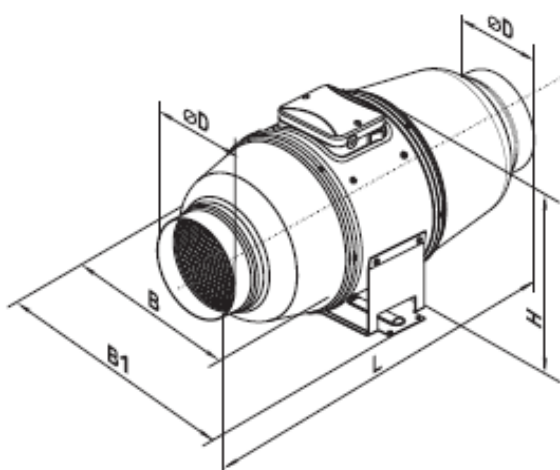

Abmessungen / Dimensions / Dimensioni

TT Silent-M

Fig.1

Fig.2

| Type | Dimensions [mm] | | | | | Mass [kg] | Figure no. |
|-----------------|-----------------|-----|-----|-----|-----|-----------|------------|
| | ØD | B | B1 | L | H | | |
| TT Silent-M 100 | 98 | 215 | 243 | 505 | 237 | 4,6 | 1 |
| TT Silent-M 125 | 123 | 215 | 243 | 474 | 237 | 4,6 | 1 |
| TT Silent-M 150 | 147 | 247 | 274 | 580 | 260 | 6,1 | 1 |
| TT Silent-M 200 | 198 | 293 | 386 | 550 | 295 | 8,0 | 2 |
| TT Silent-M 250 | 248 | 358 | 445 | 658 | 360 | 15,0 | 2 |
| TT Silent-M 315 | 313 | 432 | 520 | 780 | 434 | 25,0 | 2 |