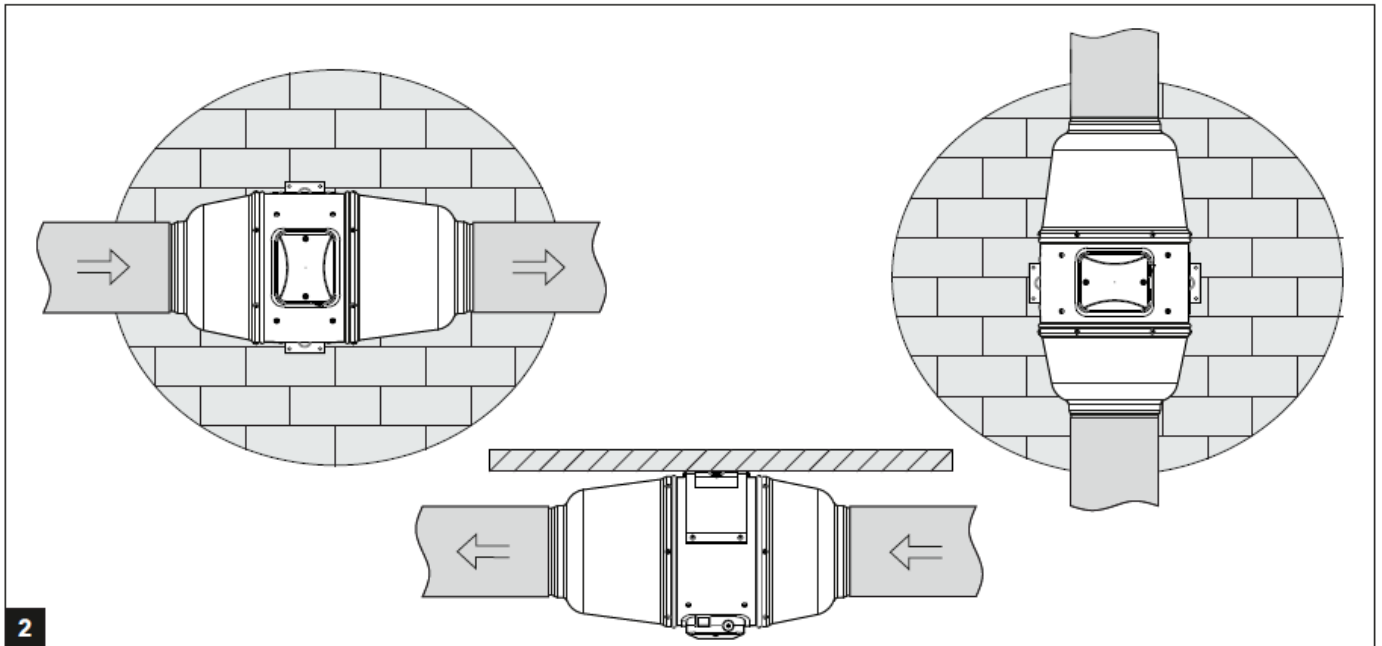

... wir bewegen Luft!

Risch Lufttechnik AG

Ihr Fachhandel der Lüftungs- und Klimabranche
Votre commerce spécialisé en ventilation et climatisation