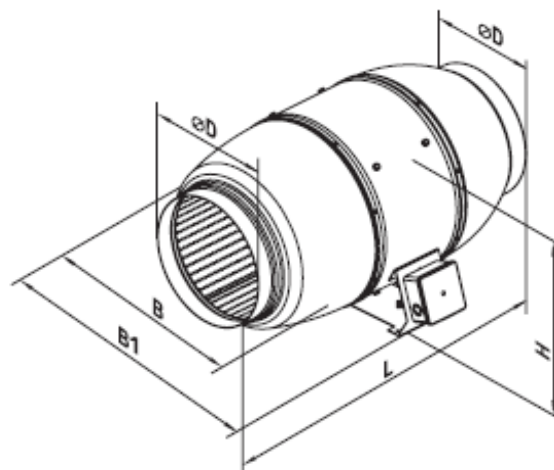

Abmessungen / Dimensions / Dimensioni

TT Silent-M

Fig.1

Fig.2

Type	Dimensions [mm]					Mass [kg]	Figure no.
	ØD	B	B1	L	H		
TT Silent-M 100	98	215	243	505	237	4,6	1
TT Silent-M 125	123	215	243	474	237	4,6	1
TT Silent-M 150	147	247	274	580	260	6,1	1
TT Silent-M 200	198	293	386	550	295	8,0	2
TT Silent-M 250	248	358	445	658	360	15,0	2
TT Silent-M 315	313	432	520	780	434	25,0	2