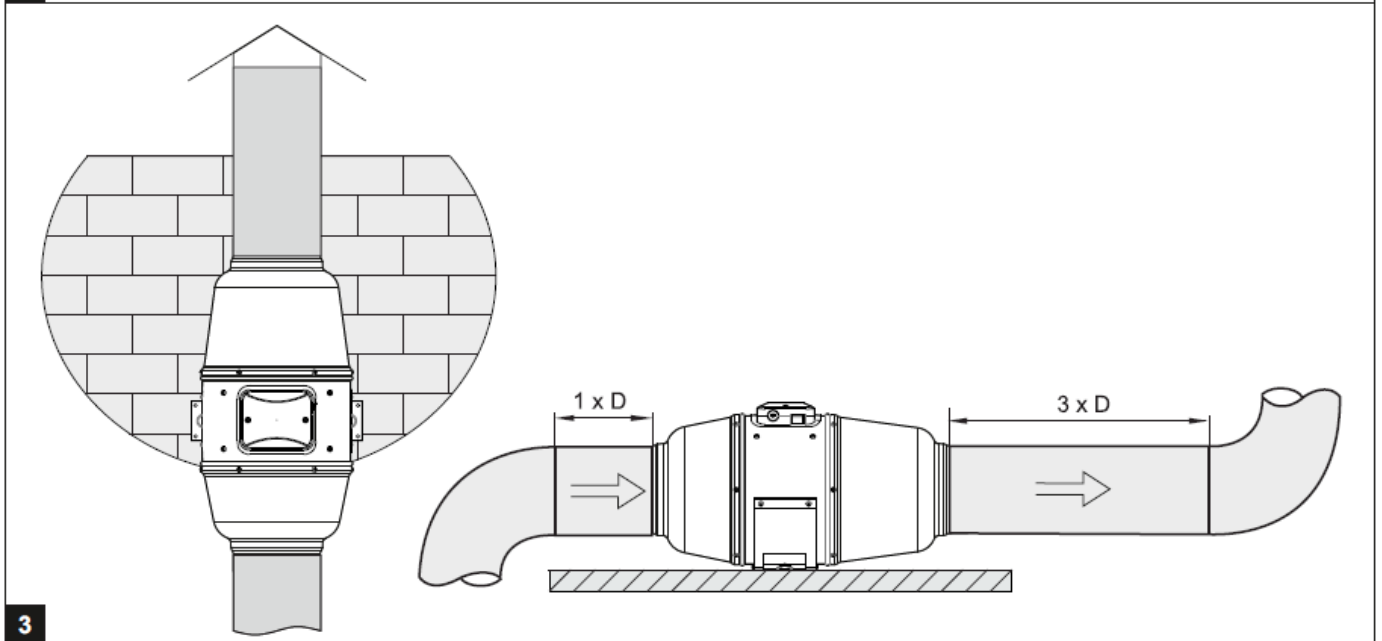

... wir bewegen Luft!

Risch Lufttechnik AG

Ihr Fachhandel der Lüftungs- und Klimabranche
Votre commerce spécialisé en ventilation et climatisation

2

3