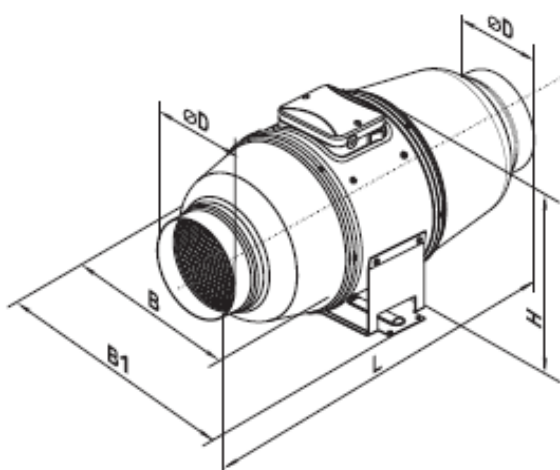

Abmessungen / Dimensions / Dimensioni

TT Silent-M

Fig.1

Fig.2

Type	Dimensions [mm]					Mass [kg]	Figure no.
	ØD	B	B1	L	H		
TT Silent-M 100	98	215	243	505	237	4,6	1
TT Silent-M 125	123	215	243	474	237	4,6	1
TT Silent-M 150	147	247	274	580	260	6,1	1
TT Silent-M 200	198	293	386	550	295	8,0	2
TT Silent-M 250	248	358	445	658	360	15,0	2
TT Silent-M 315	313	432	520	780	434	25,0	2