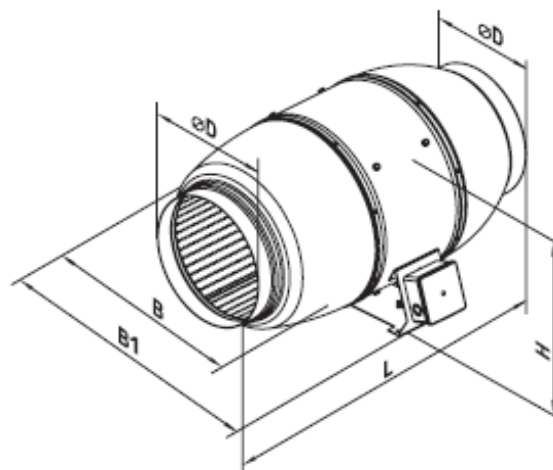

Abmessungen / Dimensions / Dimensioni

TT Silent-M

Fig.1

Fig.2

Type	Dimensions [mm]					Mass [kg]	Figure no.
	ØD	B	B1	L	H		
TT Silent-M 100	98	215	243	505	237	4,6	1
TT Silent-M 125	123	215	243	474	237	4,6	1
TT Silent-M 150	147	247	274	580	260	6,1	1
TT Silent-M 200	198	293	386	550	295	8,0	2
TT Silent-M 250	248	358	445	658	360	15,0	2
TT Silent-M 315	313	432	520	780	434	25,0	2