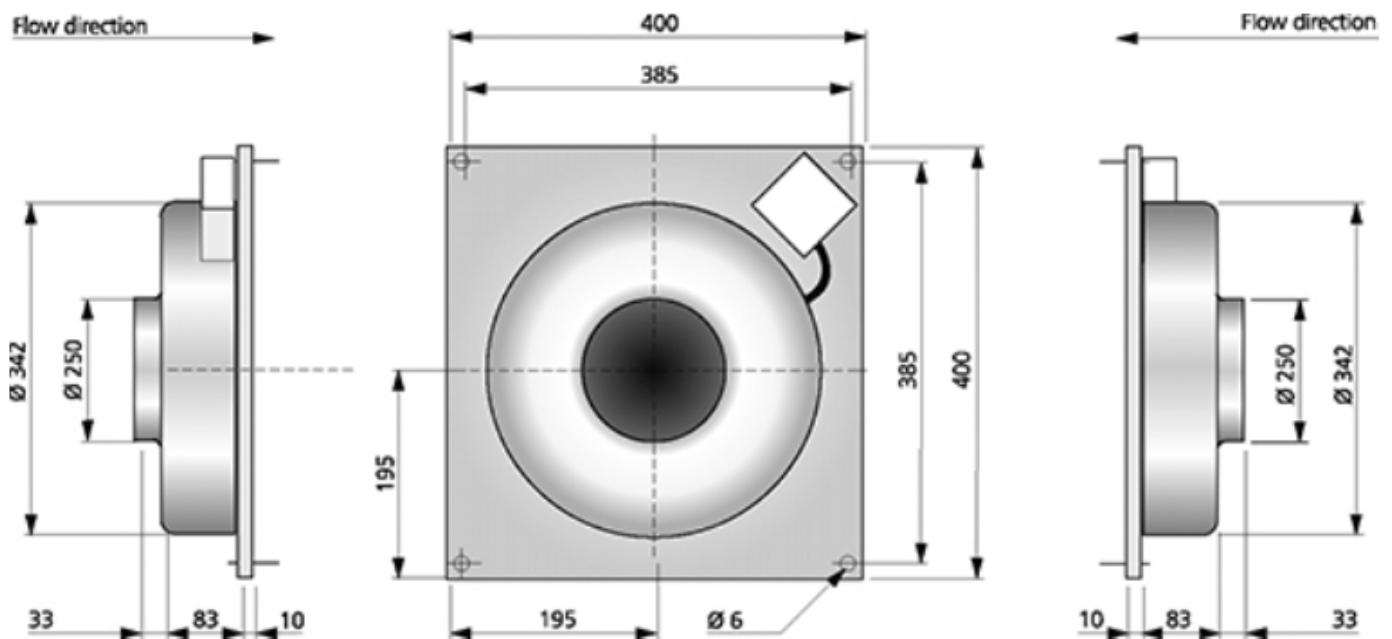

Abmessungen / Dimensions / Dimensioni

Wandventilator KVFU 250 A 230V/50Hz
Ventilateur mural KVFU 250 A, 230V/50Hz
Ventilatore murale KVFU 250 A, 230V/50Hz

Masse / Dimensions / Dimensioni, mm