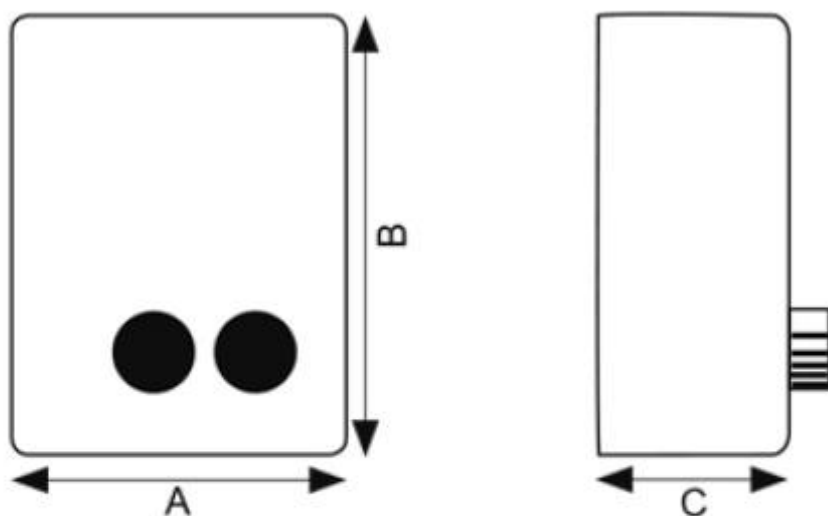

**Abmessungen / Dimensions / Dimensioni**

**VRDE 1.5**

Masse / Dimensions / Dimensioni, mm

Type	(mm)	A	B	C	Enclosure
VRDE 1.5		200	305	155	PVC