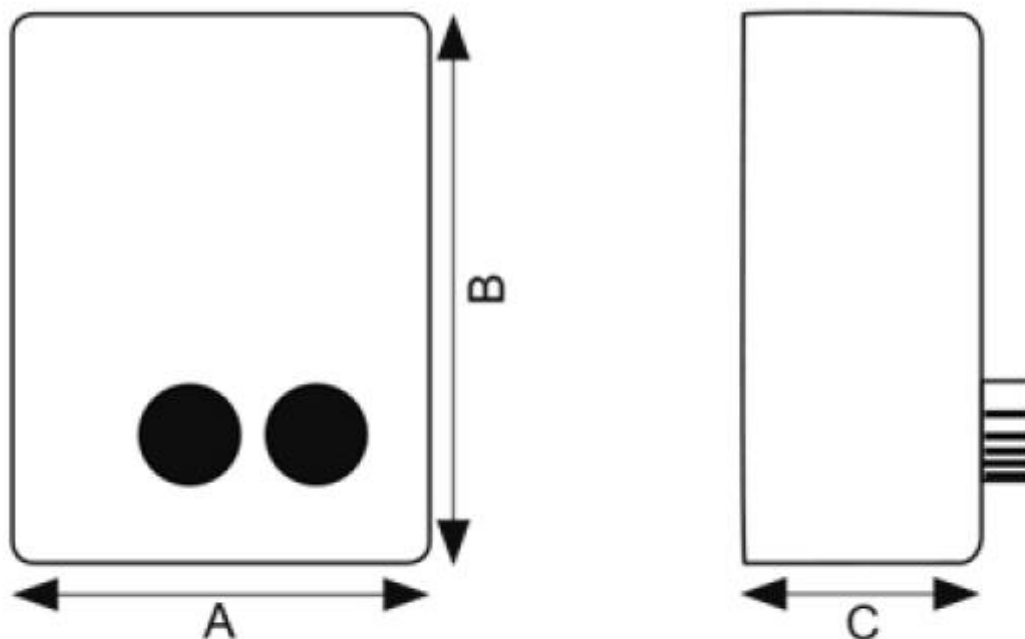

Abmessungen / Dimensions / Dimensioni

VRDE 13

Masse / Dimensions / Dimensioni, mm

Type	(mm)	A	B	C	Enclosure
------	------	---	---	---	-----------

VRDE 13		300	425	175	Steel
---------	--	-----	-----	-----	-------