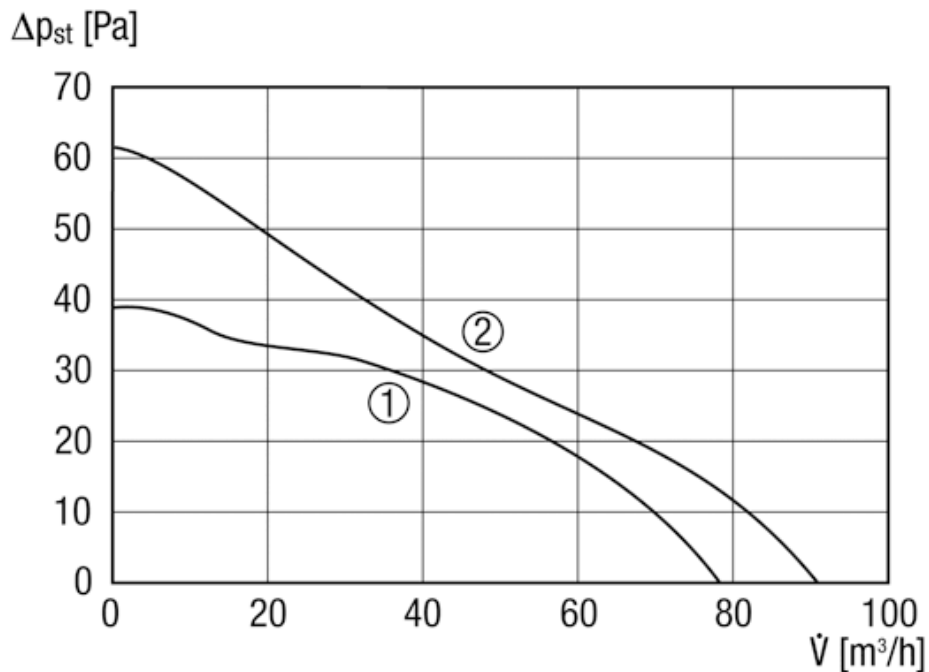

Abmessungen Bad/WC-Ventilator ECA 100 Ipro in mm
Dimensions ventilateur de bain/WC ECA 100 Ipro en mm
Dimensioni ventilatore da bagno/WC ECA 100 Ipro in mm

① = Kabeleinführung / Passage du câble / Passaggio del cavo

① = Leistungsstufe 1 / Le niveau de puissance 1 / Livello di potenza 1

② = Leistungsstufe 2 / Le niveau de puissance 2 / Livello di potenza 2