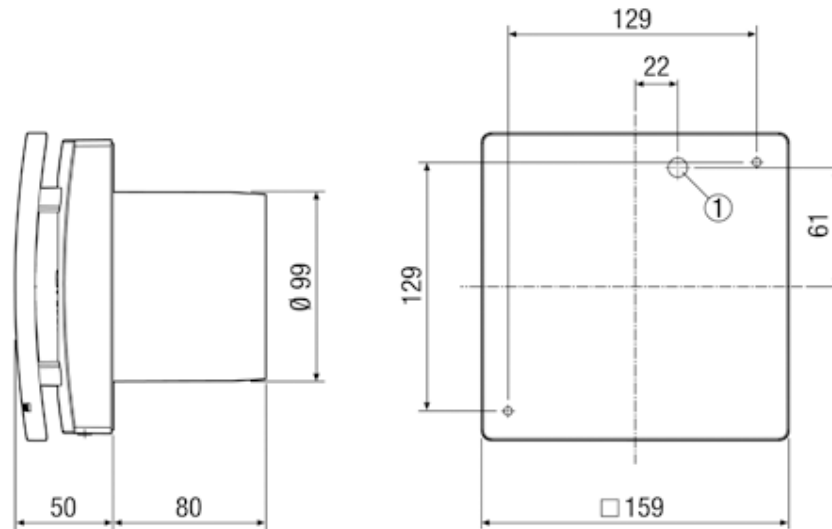

Abmessungen Bad/WC-Ventilator ECA 100 Ipro in mm
Dimensions ventilateur de bain/WC ECA 100 Ipro en mm
Dimensioni ventilatore da bagno/WC ECA 100 Ipro in mm

① = Kabeleinführung / Passage du câble / Passaggio del cavo

① = Leistungsstufe 1 / Le niveau de puissance 1 / Livello di potenza 1

② = Leistungsstufe 2 / Le niveau de puissance 2 / Livello di potenza 2