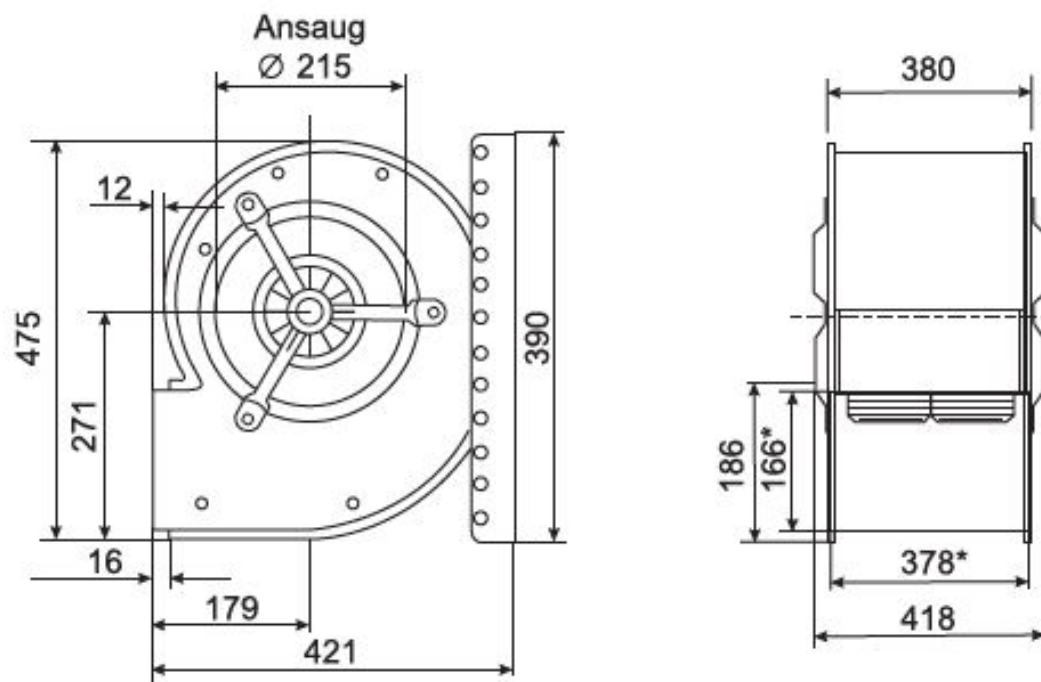

Abmessungen / Dimensions / Dimensioni

D 670/E35

*Außenmaße der Ausblasöffnung

Masse / Dimensions / Dimensioni, mm