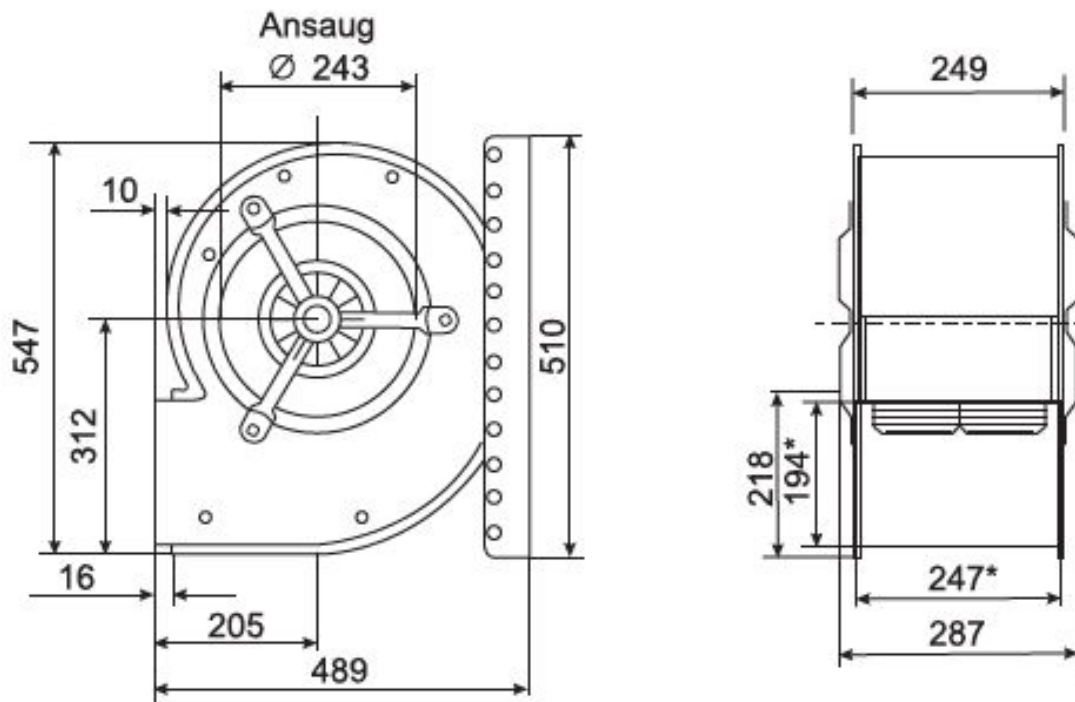

Abmessungen / Dimensions / Dimensioni

D 730/E35

*Außenmaße der Ausblasöffnung

Masse / Dimensions / Dimensioni, mm