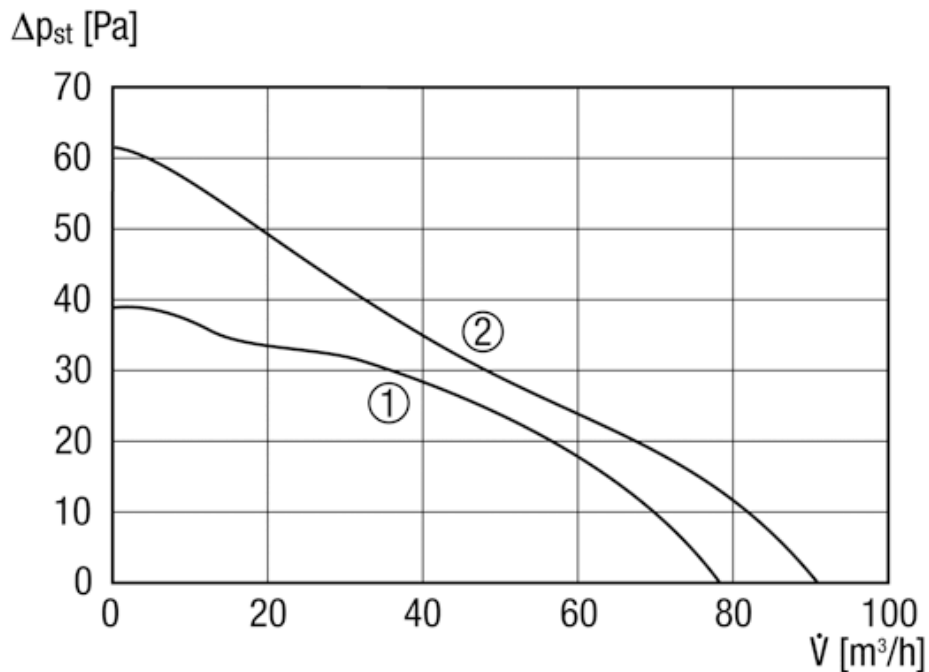

Abmessungen Bad/WC-Ventilator ECA 100 Ipro in mm
 Dimensions ventilateur de bain/WC ECA 100 Ipro en mm
 Dimensioni ventilatore da bagno/WC ECA 100 Ipro in mm

① = Kabeleinführung / Passage du câble / Passaggio del cavo

① = Leistungsstufe 1 / Le niveau de puissance 1 / Livello di potenza 1

② = Leistungsstufe 2 / Le niveau de puissance 2 / Livello di potenza 2