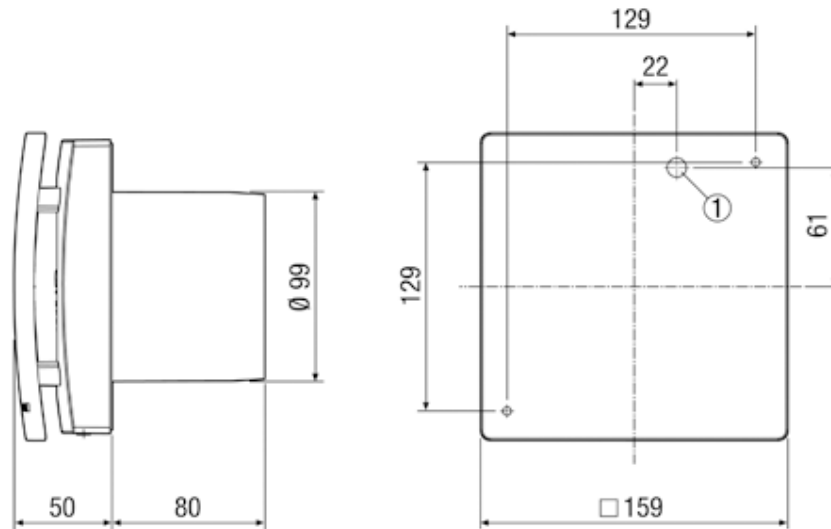

Abmessungen Bad/WC-Ventilator ECA 100 Ipro in mm
 Dimensions ventilateur de bain/WC ECA 100 Ipro en mm
 Dimensioni ventilatore da bagno/WC ECA 100 Ipro in mm

① = Kabeleinführung / Passage du câble / Passaggio del cavo

① = Leistungsstufe 1 / Le niveau de puissance 1 / Livello di potenza 1

② = Leistungsstufe 2 / Le niveau de puissance 2 / Livello di potenza 2