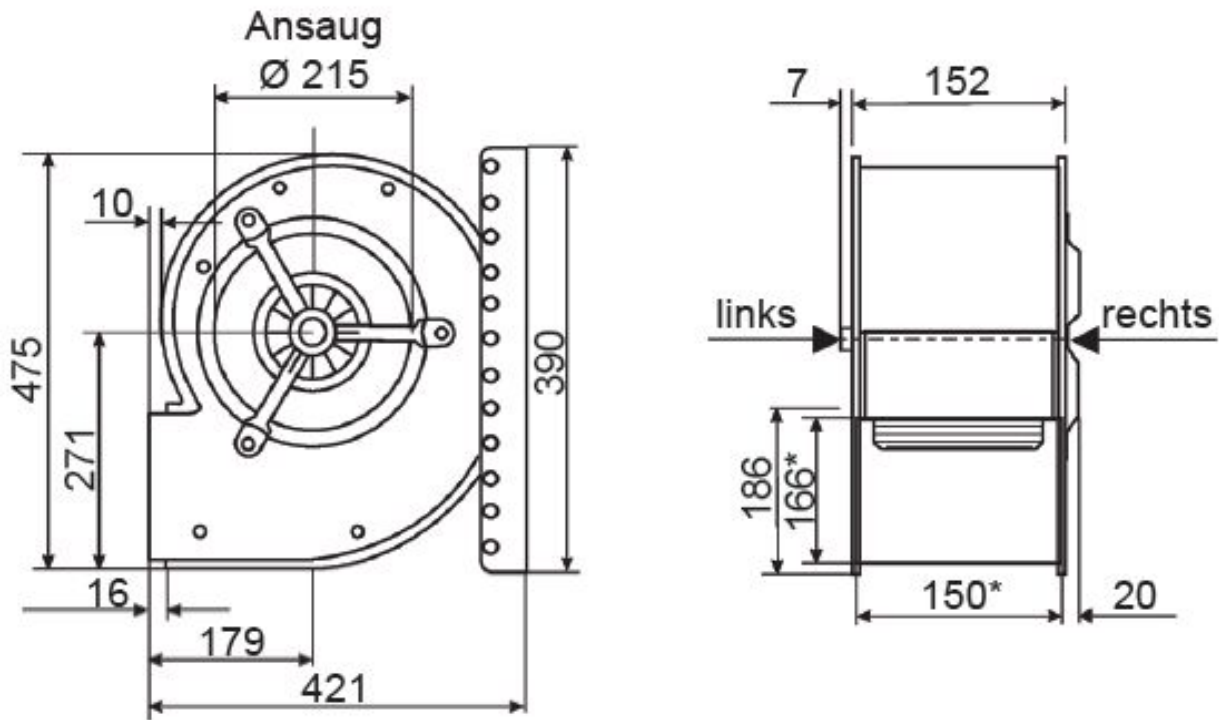

Abmessungen / Dimensions / Dimensioni

CFE 640/E 15

*Außenmaße der Ausblasöffnung

Masse / Dimensions / Dimensioni, mm