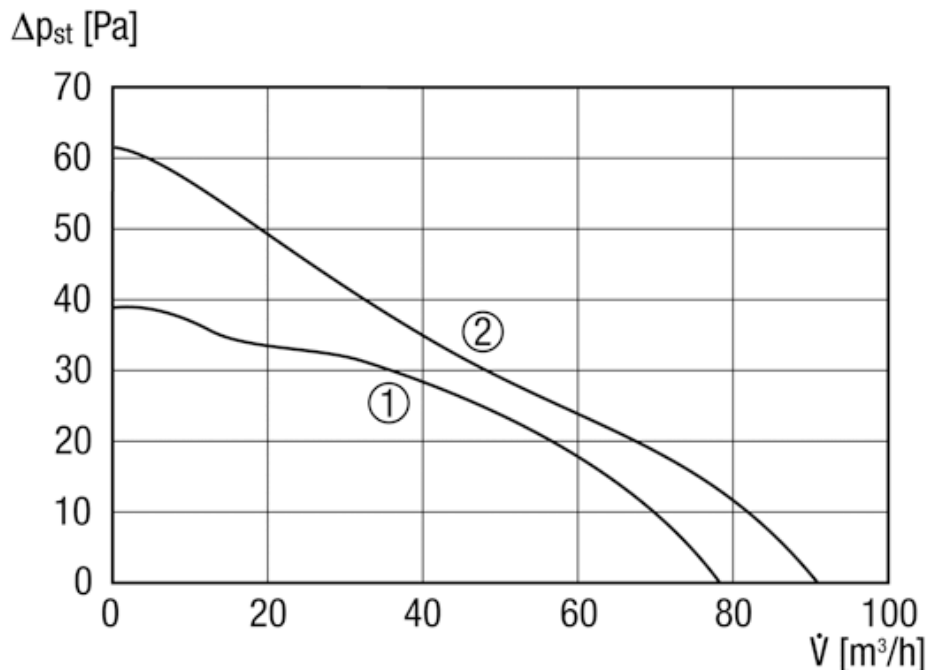

Abmessungen Bad/WC-Ventilator ECA 100 Ipro in mm
 Dimensions ventilateur de bain/WC ECA 100 Ipro en mm
 Dimensioni ventilatore da bagno/WC ECA 100 Ipro in mm

① = Kabeleinführung / Passage du câble / Passaggio del cavo

① = Leistungsstufe 1 / Le niveau de puissance 1 / Livello di potenza 1

② = Leistungsstufe 2 / Le niveau de puissance 2 / Livello di potenza 2