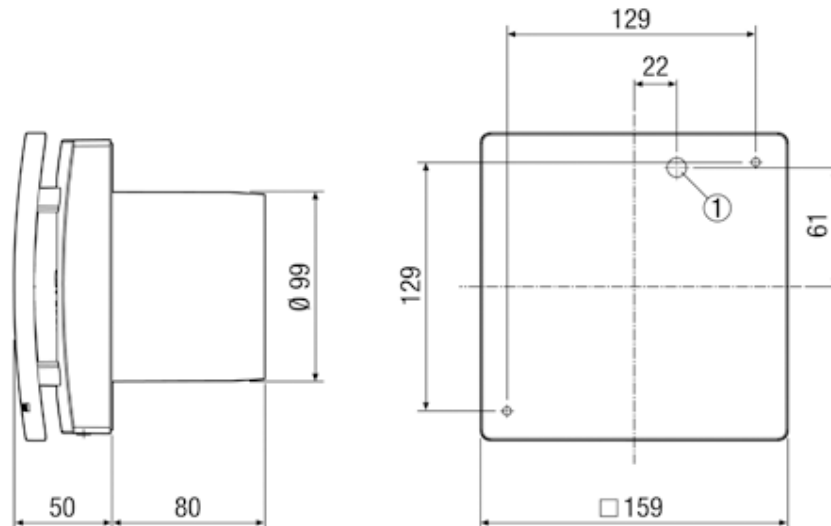

Abmessungen Bad/WC-Ventilator ECA 100 Ipro in mm
 Dimensions ventilateur de bain/WC ECA 100 Ipro en mm
 Dimensioni ventilatore da bagno/WC ECA 100 Ipro in mm

① = Kabeleinführung / Passage du câble / Passaggio del cavo

① = Leistungsstufe 1 / Le niveau de puissance 1 / Livello di potenza 1

② = Leistungsstufe 2 / Le niveau de puissance 2 / Livello di potenza 2