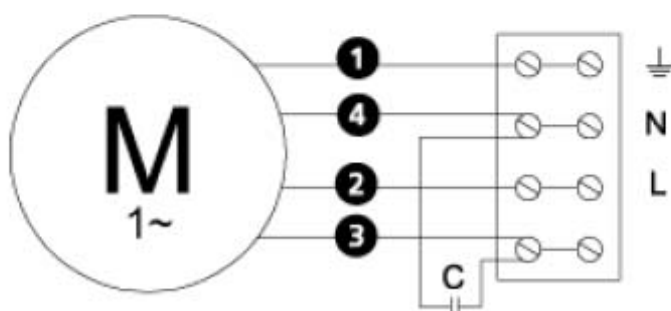

Anschlusschema / Schéma de raccordement / Schema di allacciamento

IRE 125 A1

4040002

- Ⓜ = Fan Motor
- Ⓜ1 = Fan Motor
- Ⓜ2 = Fan Motor
- Ⓜ3 = Rotor Motor
- ① = Yellow/Green
- ② = Black
- ③ = Blue
- ④ = Brown
- ⑤ = White
- ⑥ = Orange
- ⑦ = Grey
- ⑧ = Red
- ⑨ = Green
- ⑩ = Violet
- ⑪ = Quick switch
- ⑫ = Yellow