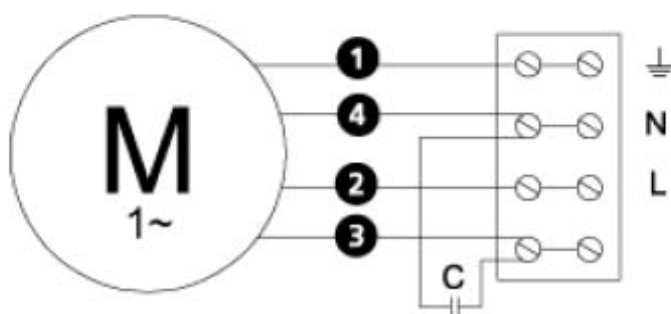

**Anschlusschema / Schéma de raccordement / Schema di allacciamento**

**IRE 125 B1**

4040002

- Ⓜ = Fan Motor
- Ⓜ1 = Fan Motor
- Ⓜ2 = Fan Motor
- Ⓜ3 = Rotor Motor
- ① = Yellow/Green
- ② = Black
- ③ = Blue
- ④ = Brown
- ⑤ = White
- ⑥ = Orange
- ⑦ = Grey
- ⑧ = Red
- ⑨ = Green
- ⑩ = Violet
- ⑪ = Quick switch
- ⑫ = Yellow