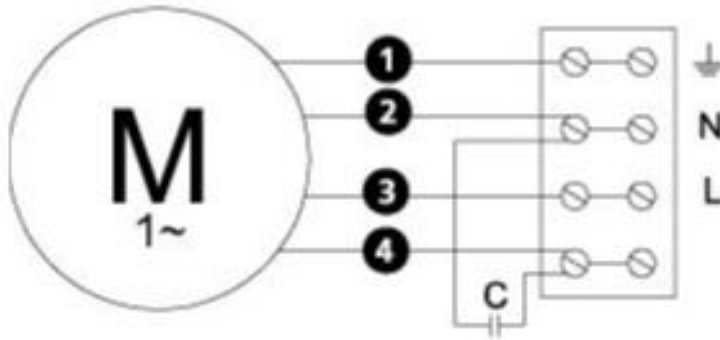

**Anschlusschema / Schéma de raccordement / Schema di allacciamento**

4040001

- (M)** = Fan Motor
- (M1)** = Fan Motor
- (M2)** = Fan Motor
- (M3)** = Rotor Motor
- 1** = Yellow/Green
- 2** = Black
- 3** = Blue
- 4** = Brown
- 5** = White
- 6** = Orange
- 7** = Grey
- 8** = Red
- 9** = Green
- 10** = Violet
- 11** = Quick switch
- 12** = Yellow