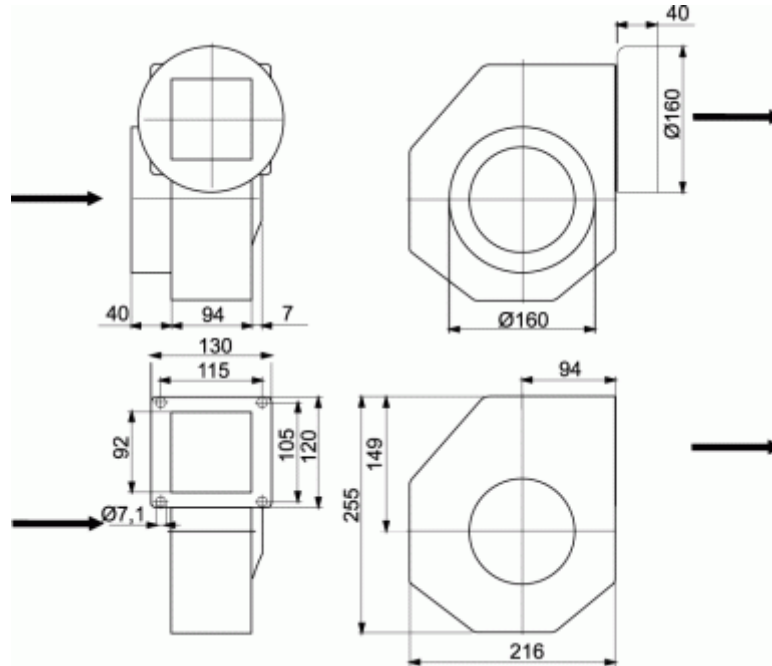

Abmessungen / Dimensions / Dimensioni

RFE 140 LKU

Masse / Dimensions / Dimensioni, mm