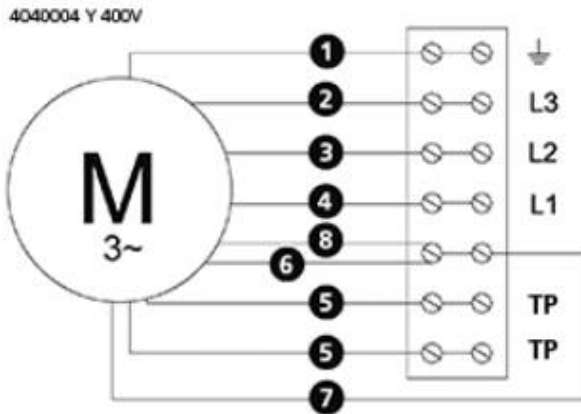

Anschlusschema / Schéma de raccordement / Schema di allacciamento
RFT 280 FKU (Östberg) 400V3/50Hz. ErP.

- (M)** = Fan Motor
- (M1)** = Fan Motor
- (M2)** = Fan Motor
- (M3)** = Rotor Motor
- 1** = Yellow/Green
- 2** = Black
- 3** = Blue
- 4** = Brown
- 5** = White
- 6** = Orange
- 7** = Grey
- 8** = Red
- 9** = Green
- 10** = Violet
- 11** = Quick switch
- 12** = Yellow