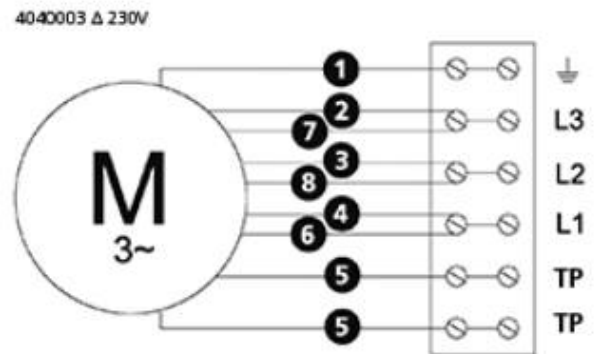

Anschlusschema / Schéma de raccordement / Schema di allacciamento
RFT 280 FKU (Östberg) 400V3/50Hz. ErP.

- (M)** = Fan Motor
- (M1)** = Fan Motor
- (M2)** = Fan Motor
- (M3)** = Rotor Motor
- 1** = Yellow/Green
- 2** = Black
- 3** = Blue
- 4** = Brown
- 5** = White
- 6** = Orange
- 7** = Grey
- 8** = Red
- 9** = Green
- 10** = Violet
- 11** = Quick switch
- 12** = Yellow