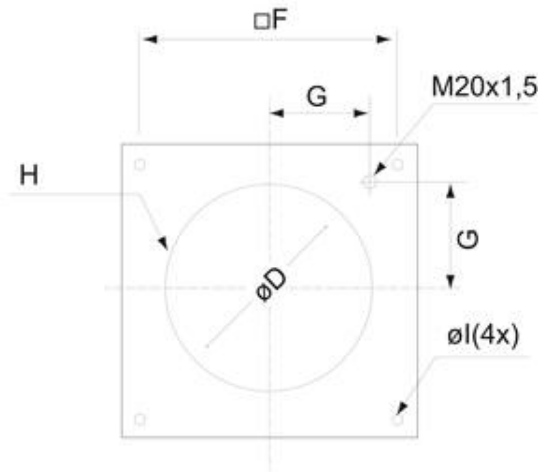

Abmessungen

DVSI/DVSI sileo	□A	□B	C	∅D	□E	□F	G	H	∅l
310-311	690	470	369	285	435	330	146	6xM6	10(4x)