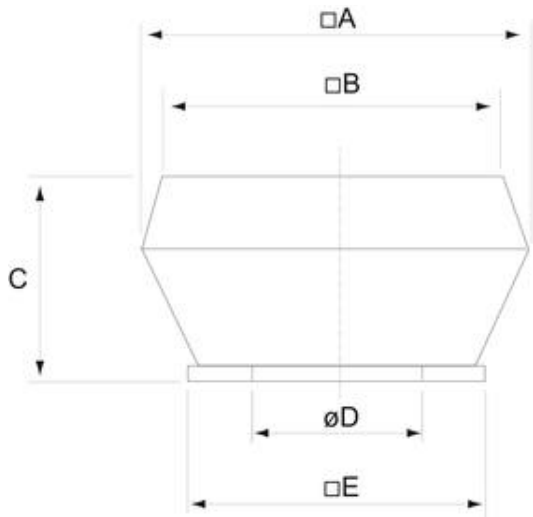

Abmessungen

DVSI/DVSI sileo	□A	□B	C	∅D	□E	□F	G	H	∅l
310-311	690	470	369	285	435	330	146	6xM6	10(4x)