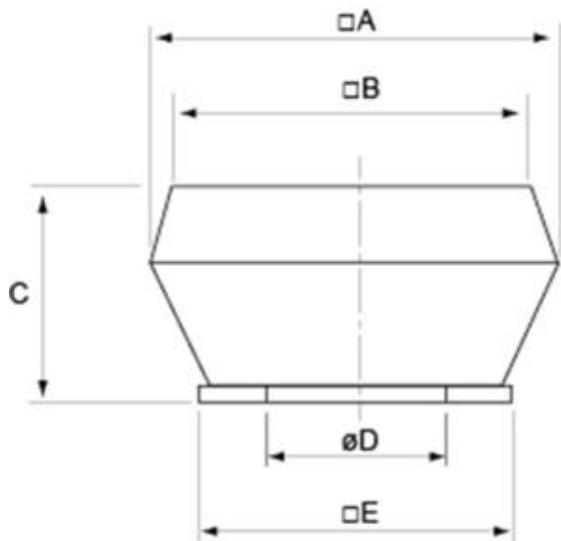

Abmessungen

DVSI/DVSI sileo	□A	□B	C	∅D*	□E	□F	G	H	∅l
450-500	968	748	479	438	665	535	237	6xM8	12(4x)