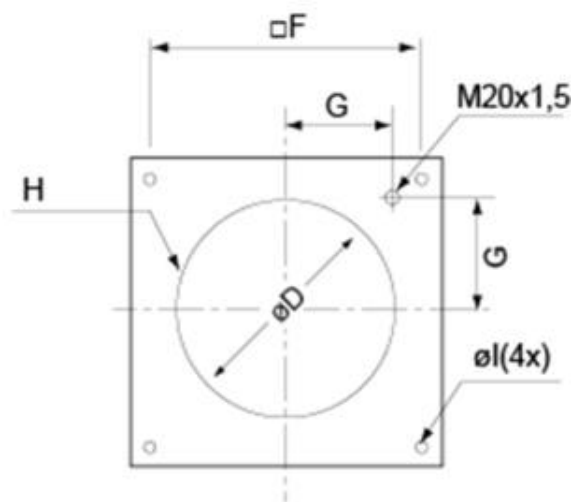

Abmessungen

DVSI/DVSI sileo	□A	□B	C	∅D*	□E	□F	G	H	∅l
450-500	968	748	479	438	665	535	237	6xM8	12(4x)