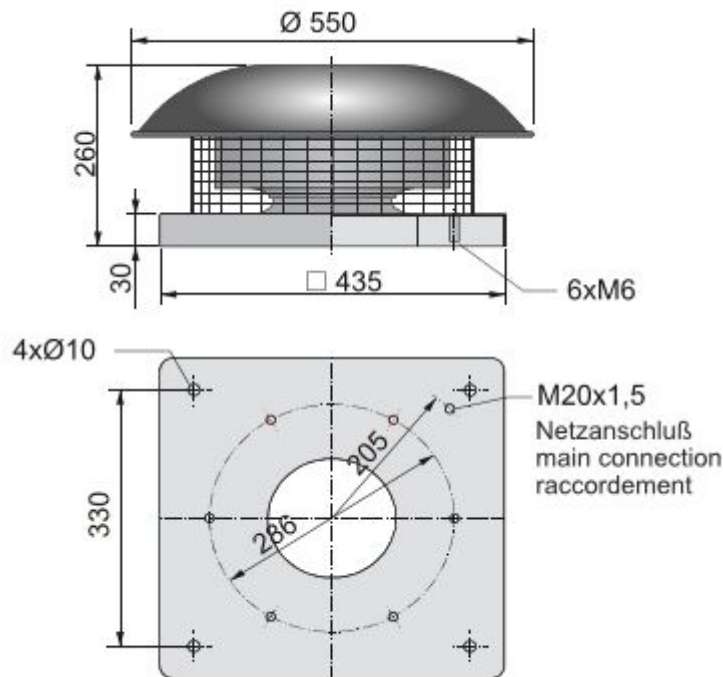

Abmessungen / Dimensions / Dimensioni

Dachventilator RH 280-2E, 230V/50Hz. ErP 2018

Ventilateur de toit RH 280-2E, 230V/50Hz

Ventilatore da tetto RH 280-2E, 230V/50Hz

Masse / Dimensions / Dimensioni, mm