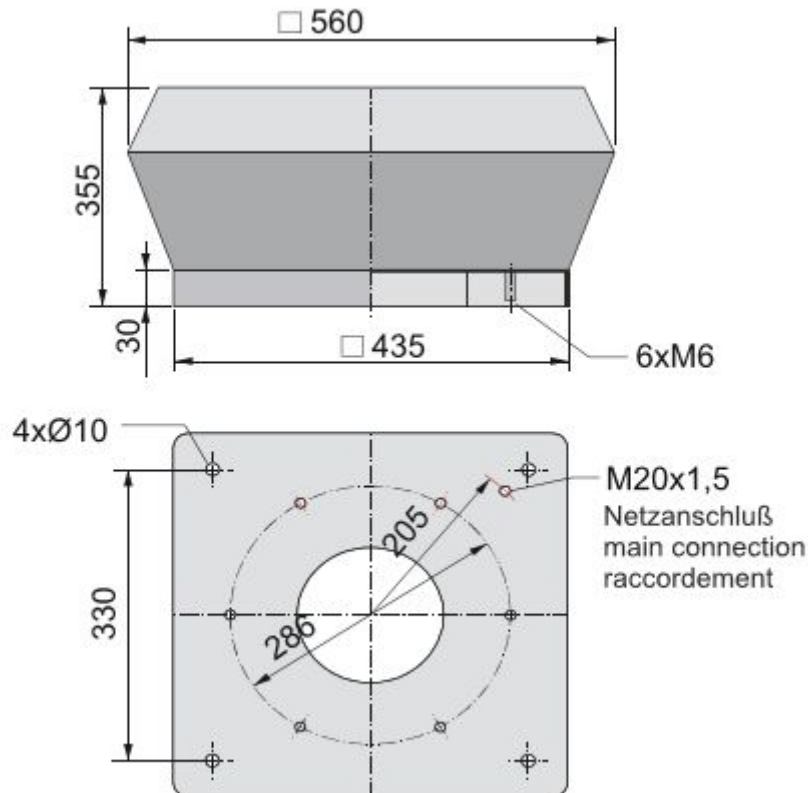

Abmessungen / Dimensions / Dimensioni

Dachventilator RV 280-2E, 230V/50Hz. ErP2018.

Ventilateur de toit RV 280-2E, 230V/50Hz. ErP2018

Ventilatore da tetto RV 280-2E, 230V/50Hz. ErP2018

Masse / Dimensions / Dimensioni, mm