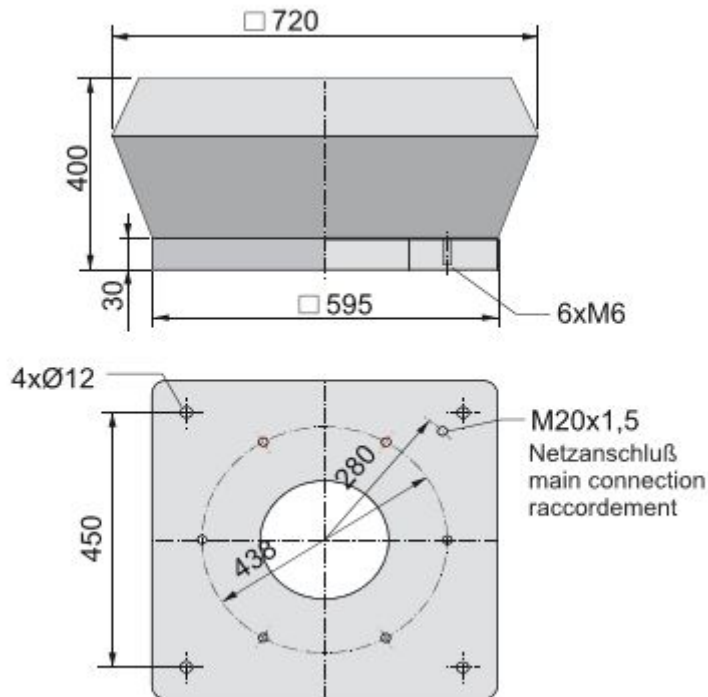

**Abmessungen / Dimensions / Dimensioni**

**Dachventilator RV 355-4E, 230V/50Hz. ErP2018**  
**Ventilateur de toit RV 355-4E, 230V/50Hz. ErP2018**  
**Ventilatore da tetto RV 355-4E, 230V/50Hz. ErP2018**

**Masse / Dimensions / Dimensioni, mm**