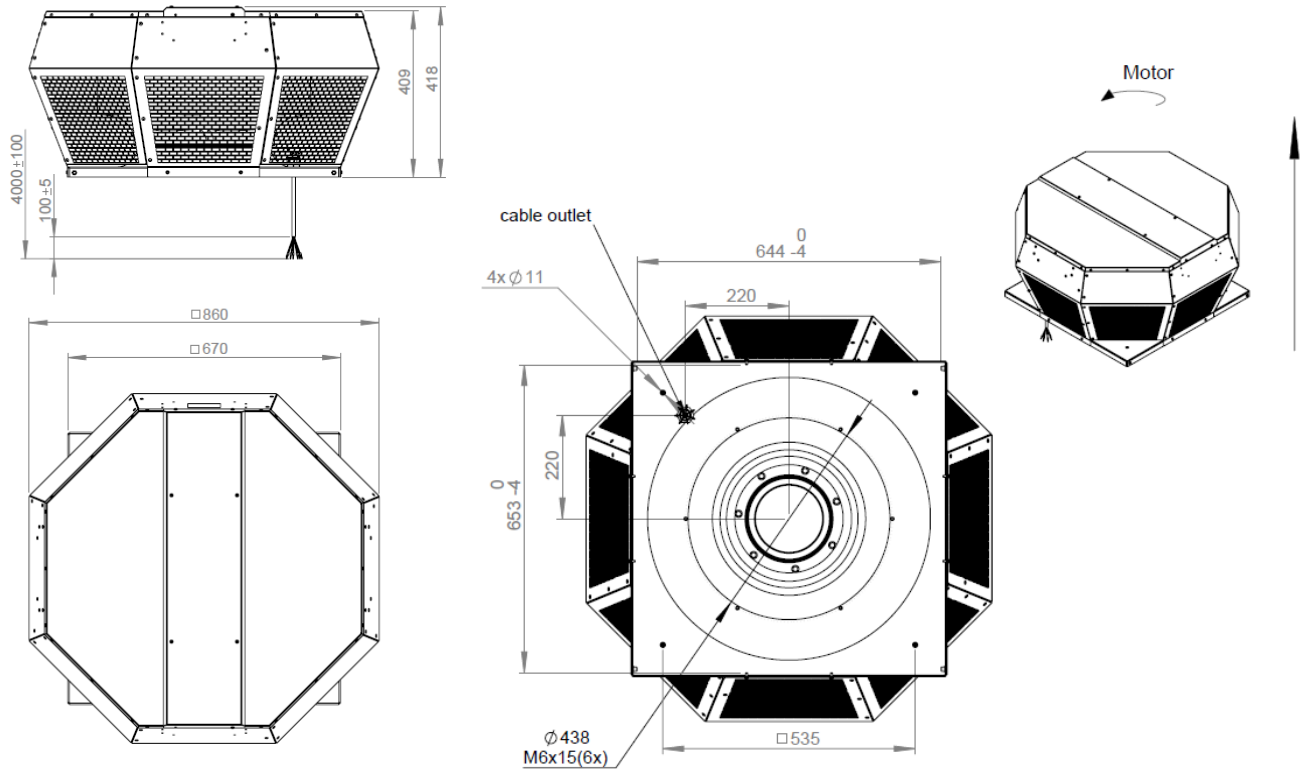

Abmessungen / Dimensions / Dimensioni

DHA 500 E4P 30

Masse / Dimensions / Dimensioni, mm