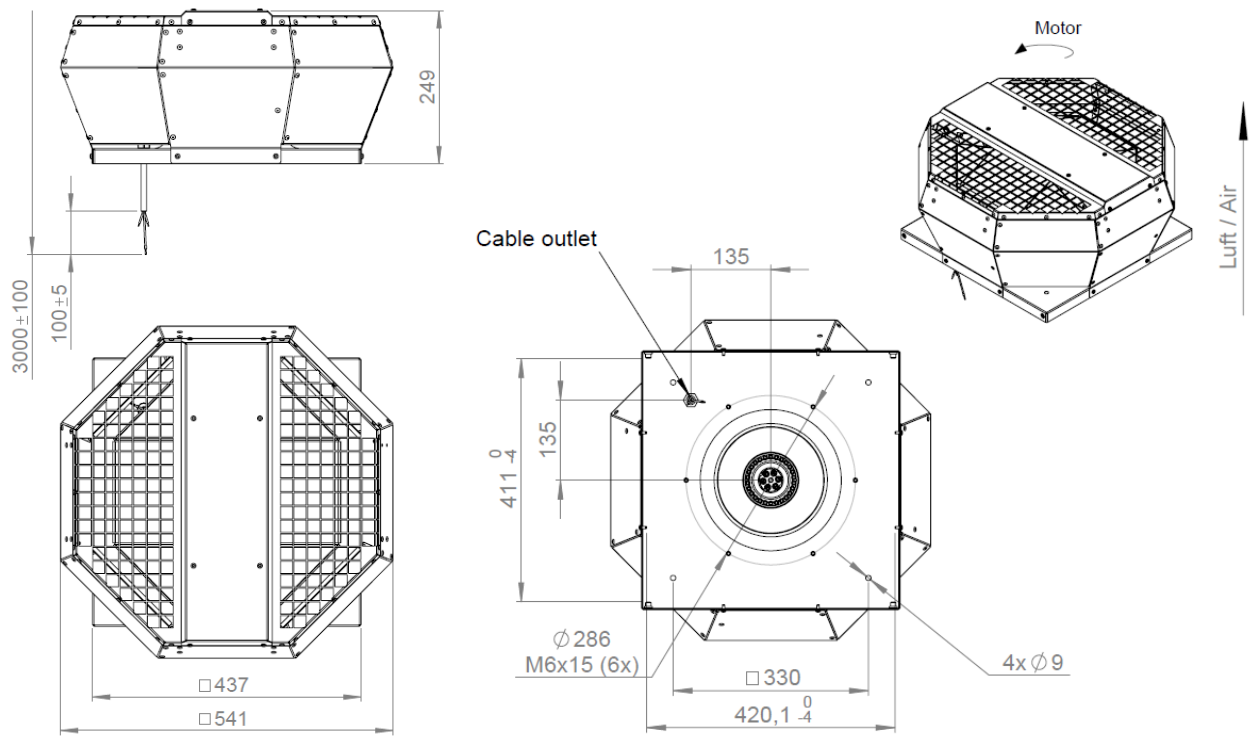

Abmessungen / Dimensions / Dimensioni

DVA 280 E4P 30

Masse / Dimensions / Dimensioni, mm