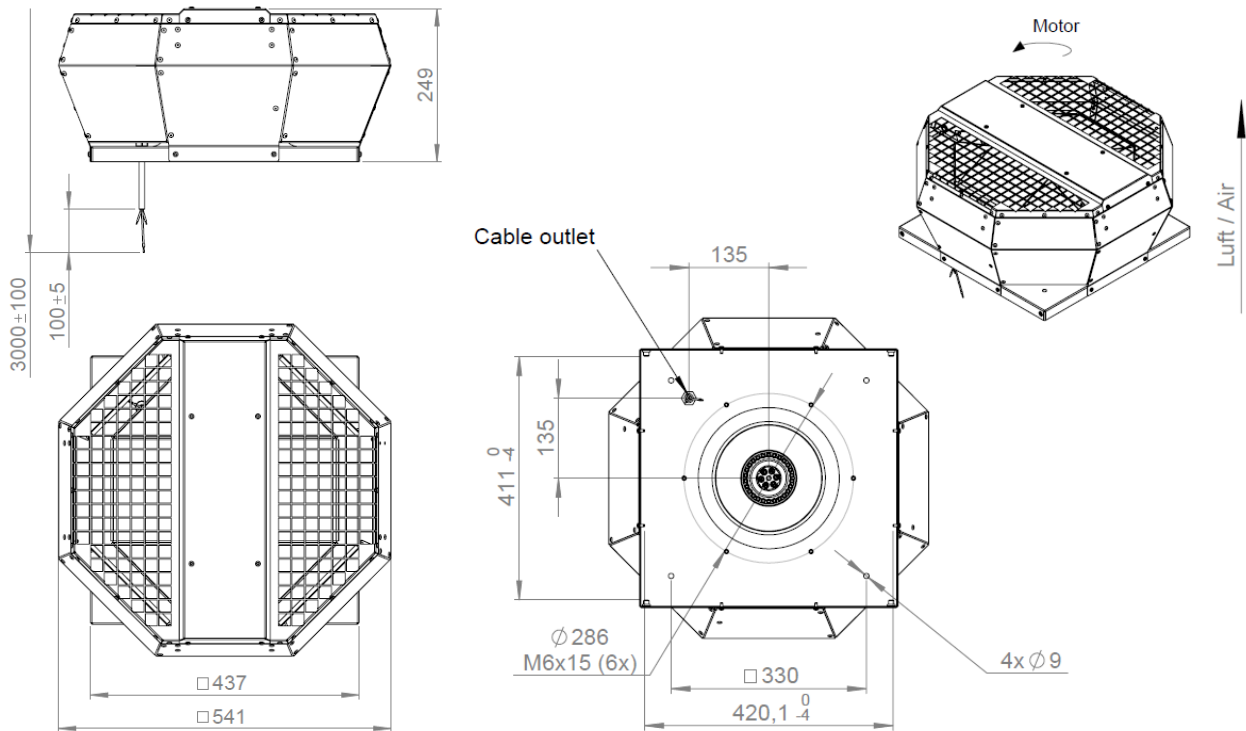

Abmessungen / Dimensions / Dimensioni

DVA 315 E4P 30

Masse / Dimensions / Dimensioni, mm