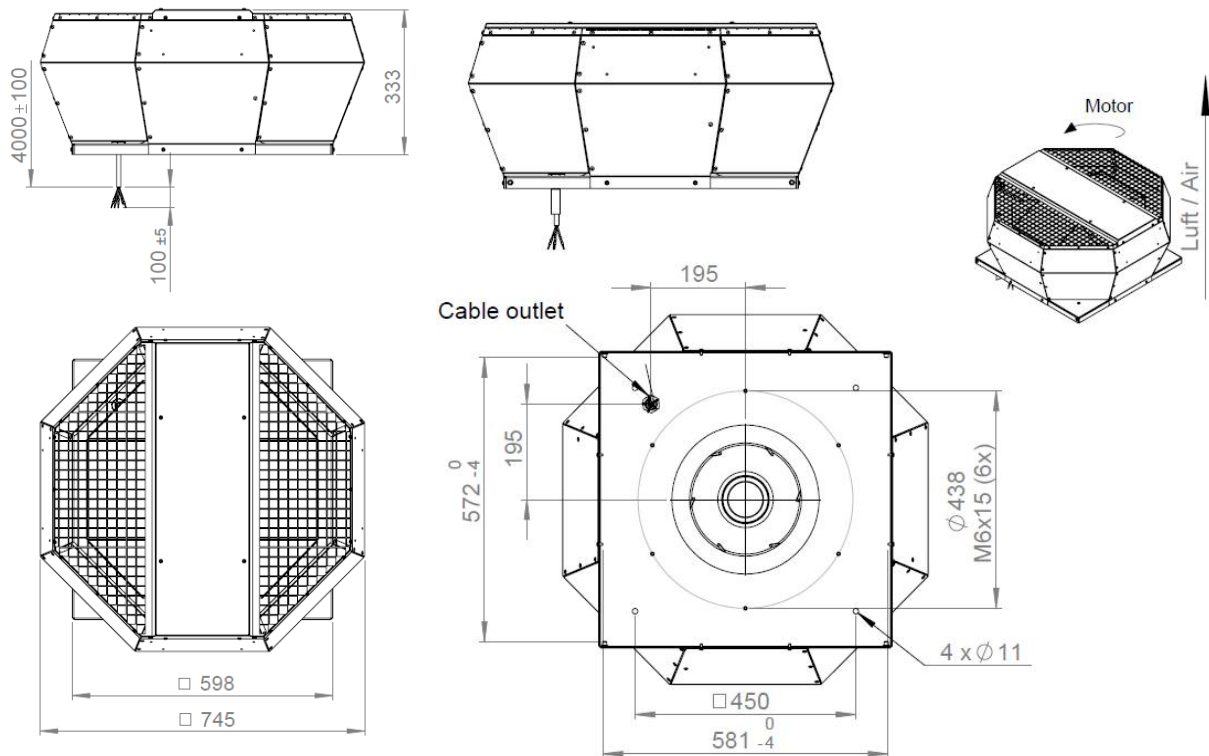

Abmessungen / Dimensions / Dimensioni

DVA 400 E4P 30

Masse / Dimensions / Dimensioni, mm