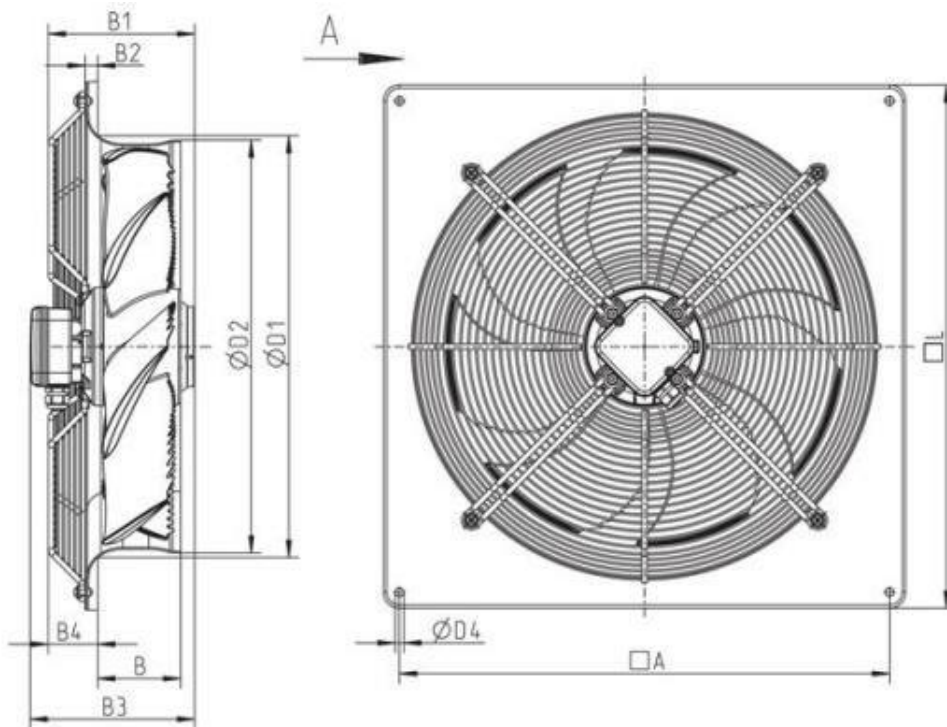

... wir bewegen Luft!

Risch Lufttechnik AG

Ihr Fachhandel der Lüftungs- und Klimabranche
 Votre commerce spécialisé en ventilation et climatisation

Abmessungen

	□A	B	B1	B2	B3	B4	ØD1	ØD2	ØD4	□L
AW 400DV	490	88	146	12	182	54	420	412	9	540
AW 400E4	490	88	146	12	182	54	420	412	9	540

A = Air direction