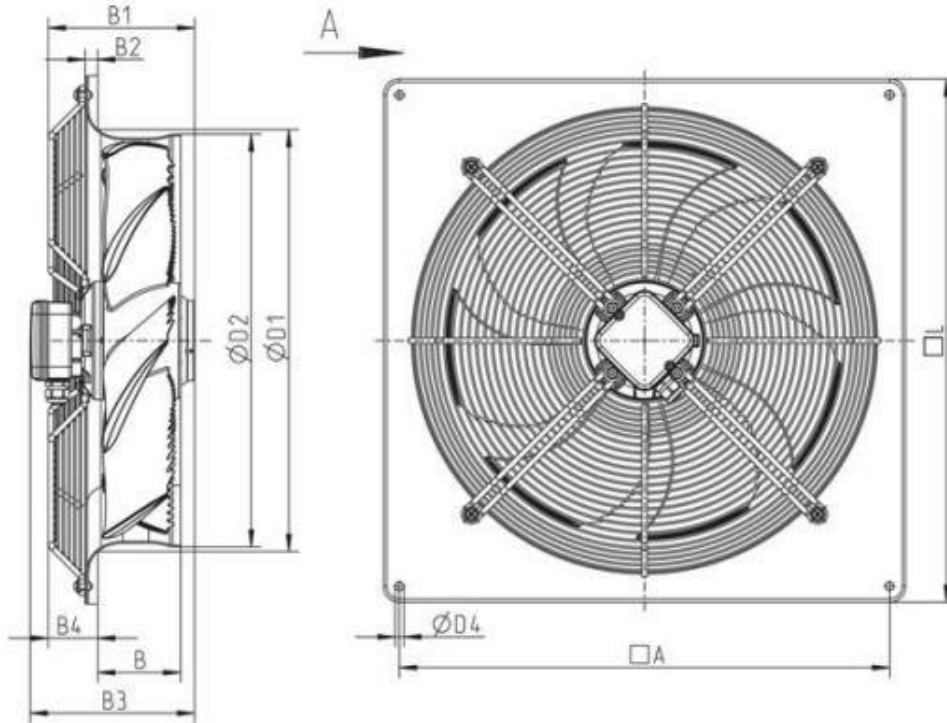

... wir bewegen Luft!

**Risch Lufttechnik AG**

Ihr Fachhandel der Lüftungs- und Klimabranche  
 Votre commerce spécialisé en ventilation et climatisation

**Abmessungen**

	□A	B	B1	B2	B3	B4	ØD1	ØD2	ØD4	□L
AW 500DV	615	104	204	16	226	64	531	517	11	655
<b>AW 500E4</b>	<b>615</b>	<b>104</b>	<b>204</b>	<b>16</b>	<b>226</b>	<b>62</b>	<b>531</b>	<b>517</b>	<b>11</b>	<b>655</b>

A = Air direction