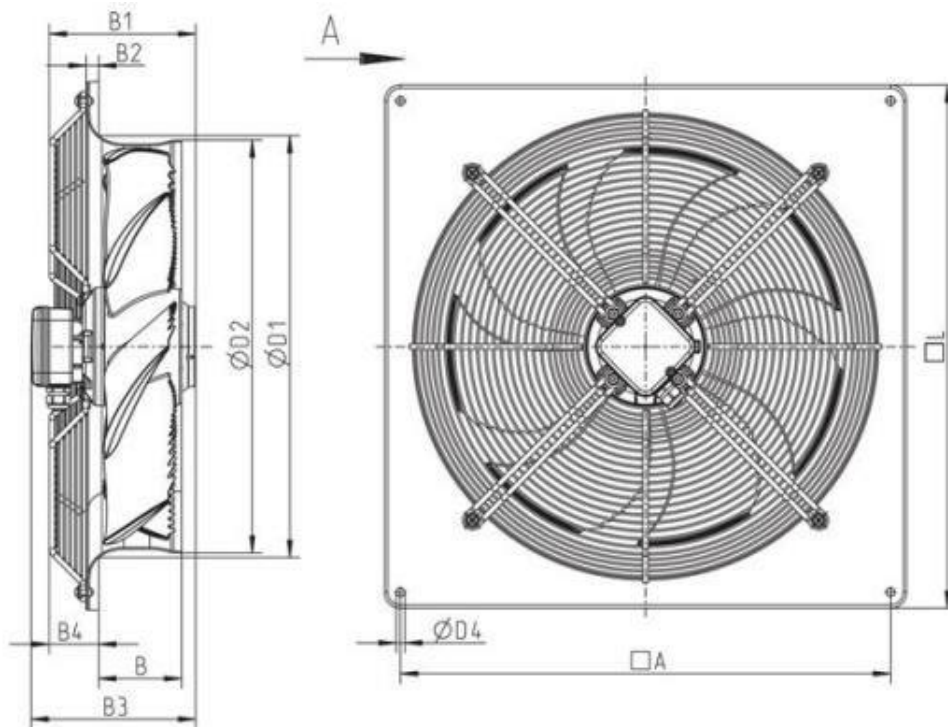

... wir bewegen Luft!

Risch Lufttechnik AG

Ihr Fachhandel der Lüftungs- und Klimabranche
 Votre commerce spécialisé en ventilation et climatisation

Abmessungen

	□A	B	B1	B2	B3	B4	ØD1	ØD2	ØD4	□L
AW 560DV	675	119	223	16	245	60	589	568	11	725
AW 560E4	675	119	243	16	266	75	589	568	11	725

A = Air direction