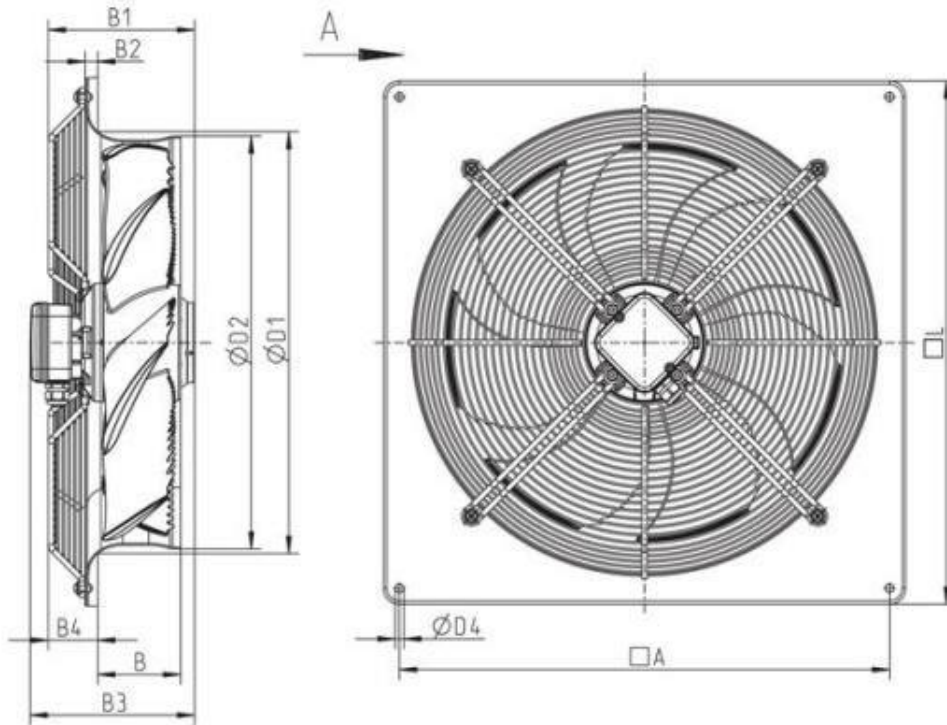

... wir bewegen Luft!

**Risch Lufttechnik AG**

Ihr Fachhandel der Lüftungs- und Klimabranche  
 Votre commerce spécialisé en ventilation et climatisation

**Abmessungen**

□A	B	B1	B2	B3	B4	ØD1	ØD2	ØD4	□L	
AW 560DV	675	119	223	16	245	60	589	568	11	725
AW 560E4	675	119	243	16	266	75	589	568	11	725

A = Air direction