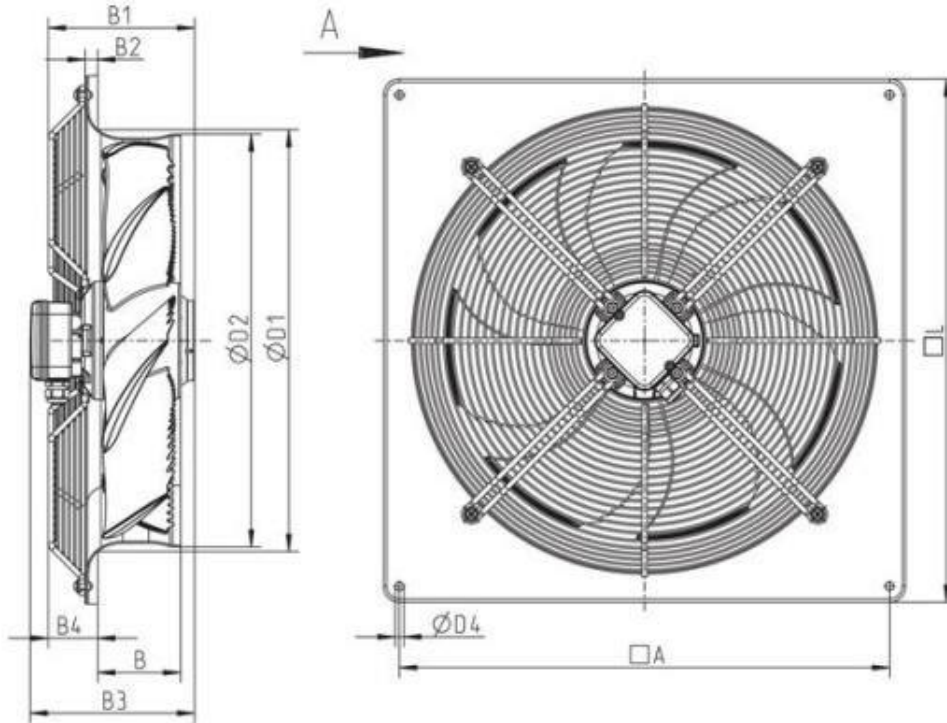

... wir bewegen Luft!

Risch Lufttechnik AG

Ihr Fachhandel der Lüftungs- und Klimabranche
 Votre commerce spécialisé en ventilation et climatisation

Abmessungen

	□A	B	B1	B2	B3	B4	ØD1	ØD2	ØD4	□L
AW 630DV	750	130	268	20	271	108	664	643	11	805
AW 630DS	750	130	207	20	225	52	664	643	11	805
AW 630E6	750	130	207	20	225	52	664	643	11	805

A = Air direction