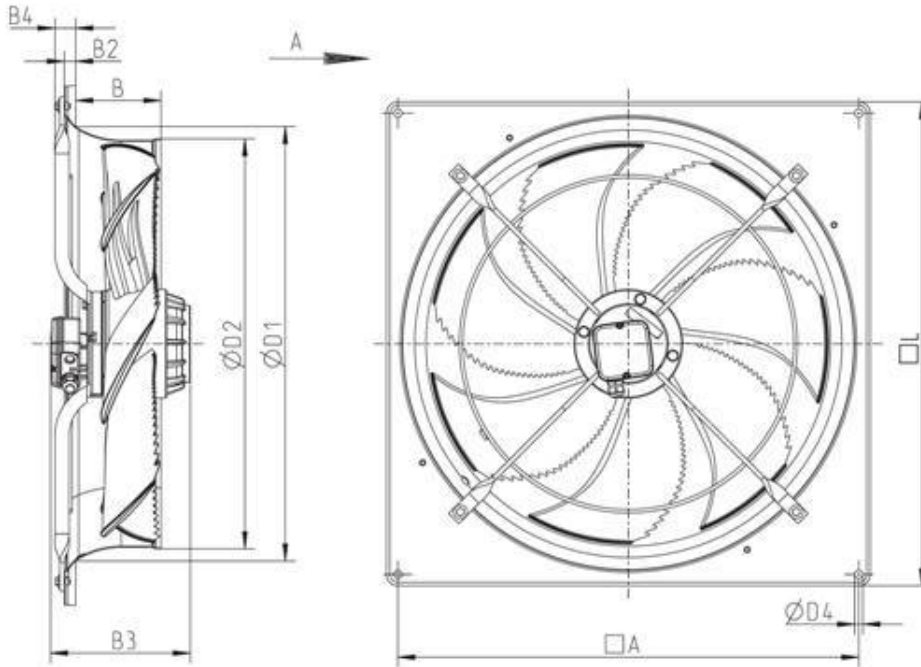

... wir bewegen Luft!

Risch Lufttechnik AG

Ihr Fachhandel der Lüftungs-und Klimabranche
 Votre commerce spécialisé en ventilation et climatisation

Abmessungen

	□A	B	B2	B3	B4	ØD1	ØD2	ØD4	□L
AW 710DV	810	150	20	272	37	763	720	14.5	850
AW 710DS	810	150	20	246	37	763	720	14.5	850
AW 710E6	810	150	20	246	37	763	720	14.5	850

A = Air direction