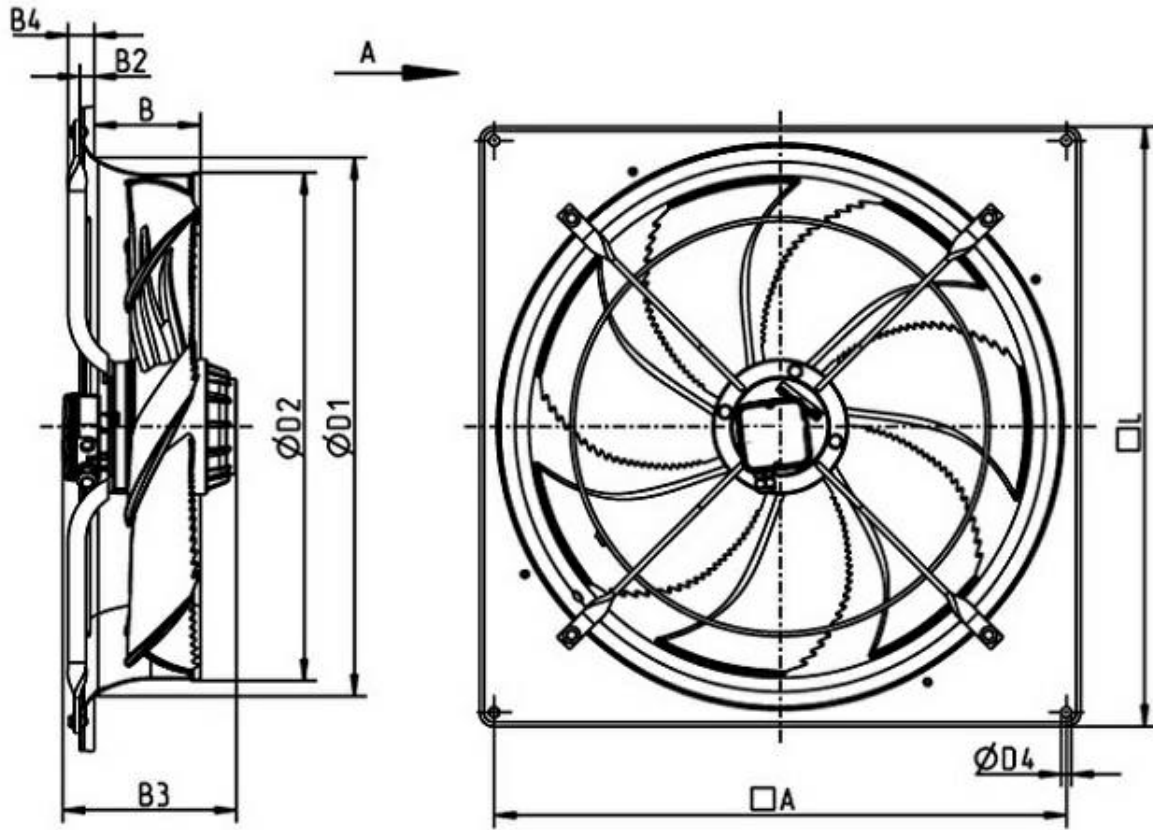

... wir bewegen Luft!

Risch Lufttechnik AG

Ihr Fachhandel der Lüftungs- und Klimabranche
 Votre commerce spécialisé en ventilation et climatisation

Abmessungen

	□A	B	B2	B3	B4	ØD1	ØD2	ØD4	□L
AW 800DS	910	193	17	319	67	869	804	14,5	970

A = Air direction