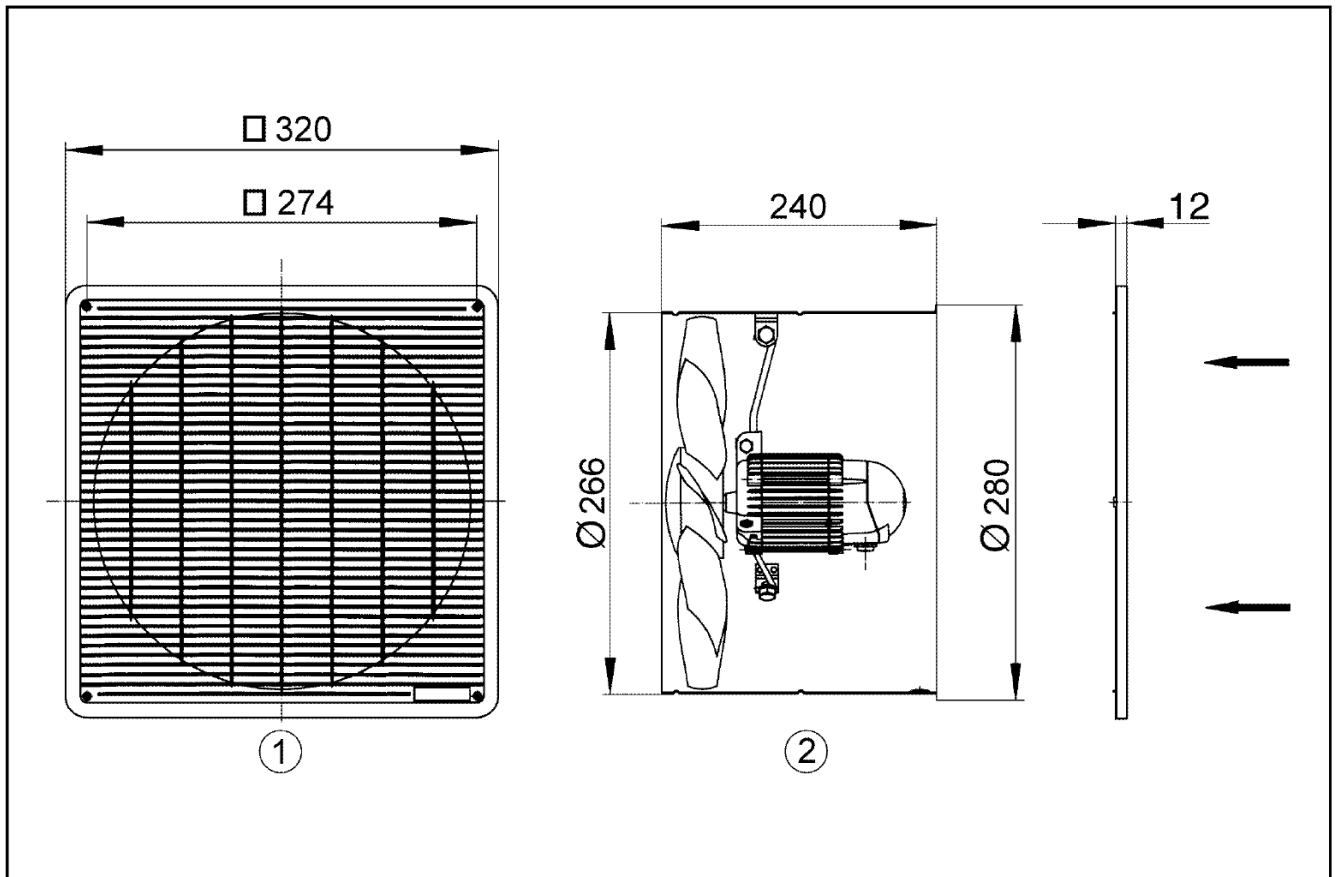

Abmessungen / Dimensions / Dimensioni

EZF 25/4E, 230V.

Masse / Dimensions / Dimensioni, mm

- ① Schutzgitter, saugseitig
- ② Förderrichtung über den Motor saugend