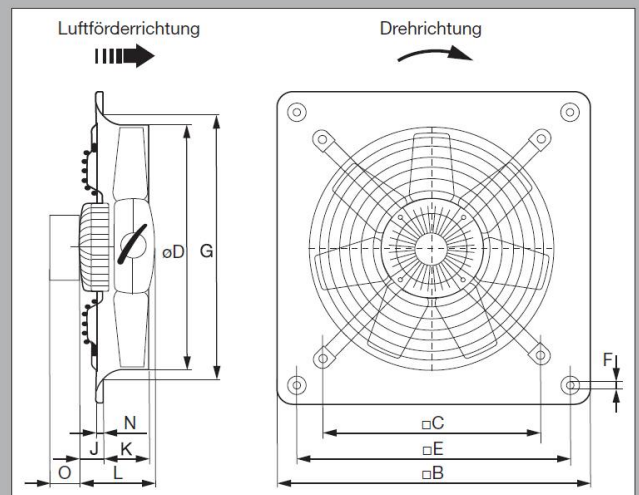

Abmessungen / Dimensions / Dimensioni

HCFB/4-315, 230V.

Masse / Dimensions / Dimensioni, mm

MODELL	B	E	C	D	F	L		G	J		K	N	O
						Polanzahl			Polanzahl				
						/4	/6		/4	/6			
250	315	260	220	254	10	122	122	294	59	59	53	12	65
315	400	330	280	315	10	122	122	329	32	32	68	12	65
355	450	380	315	355	10	129	129	371	45	45	75	12	65
400	500	420	355	400	10	129	129	422	40,5	40,5	78	12	65
450	560	480	400	450	10	150	150	476	48	48	91	12	65
500	630	560	450	500	10	150	150	536	44,5	44,5	97	12	65
560	710	630	510	560	10	218,5	150	596	110,5	42	98,5	12	65
630	800	710	580	630	12	218,5	150	674	110,5	41	103	12	65