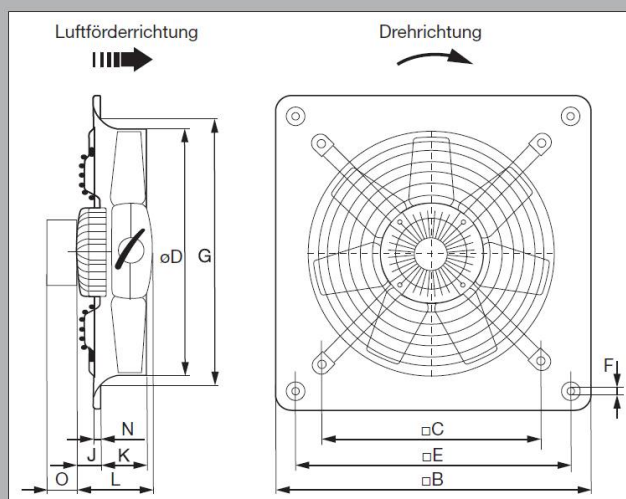

Abmessungen / Dimensions / Dimensioni

HCFB/4-355, 230V.

Masse / Dimensions / Dimensioni, mm

MODELL	B	E	C	D	F	L		G	J		K	N	O
						Polanzahl			Polanzahl				
						/4	/6		/4	/6			
250	315	260	220	254	10	122		294	59		53	12	65
315	400	330	280	315	10	122	122	329	32	32	68	12	65
355	450	380	315	355	10	129	129	371	45	45	75	12	65
400	500	420	355	400	10	129	129	422	40,5	40,5	78	12	65
450	560	480	400	450	10	150	150	476	48	48	91	12	65
500	630	560	450	500	10	150	150	536	44,5	44,5	97	12	65
560	710	630	510	560	10	218,5	150	596	110,5	42	98,5	12	65
630	800	710	580	630	12	218,5	150	674	110,5	41	103	12	65