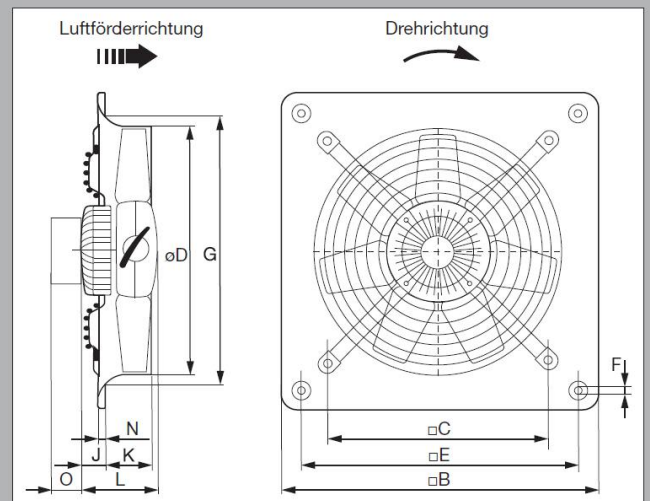

Abmessungen / Dimensions / Dimensioni

HCFB/6-315, 230V.

Masse / Dimensions / Dimensioni, mm

MODELL	B	E	C	D	F	L		G	J		K	N	O
						Polanzahl			Polanzahl				
						/4	/6		/4	/6			
250	315	260	220	254	10	122		294	59		53	12	65
315	400	330	280	315	10	122	122	329	32	32	68	12	65
355	450	380	315	355	10	129	129	371	45	45	75	12	65
400	500	420	355	400	10	129	129	422	40,5	40,5	78	12	65
450	560	480	400	450	10	150	150	476	48	48	91	12	65
500	630	560	450	500	10	150	150	536	44,5	44,5	97	12	65
560	710	630	510	560	10	218,5	150	596	110,5	42	98,5	12	65
630	800	710	580	630	12	218,5	150	674	110,5	41	103	12	65