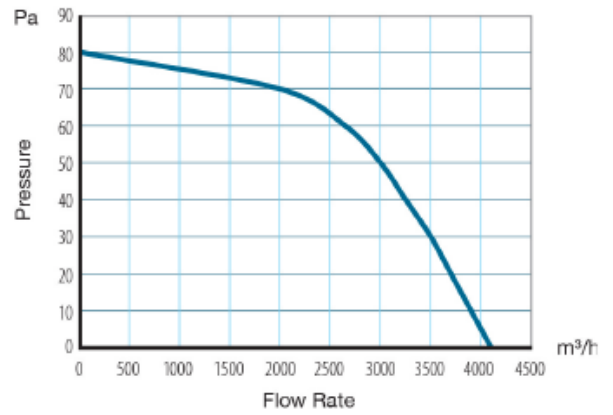

Abmessungen / Dimensions / Dimensioni

AXIA TT ECO

Model	A	B	C	D	E	F	ØG	I	ØH	Kg
TT ECO 25	340	325	66	64	8	4	259	80	8,3	3
TT ECO 30	390	375	75	97	10	57	311	-	8,3	3,9
TT ECO 35	460	439	91	100	12	40	363	-	12,3	5,5
TT ECO 40	510	490	85	99	12	66	413	-	12,3	6,5
TT ECO 50	630	610	101	152	15	93	513	-	12,3	11,5
TT ECO 60	851	781	125	98	15	40	640	-	12,3	15,5

Masse / Dimensions / Dimensioni, mm

■ AXIA TT ECO 35 M

■ AXIA TT ECO 40 M

■ AXIA TT ECO 50 M

■ AXIA TT ECO 60 M