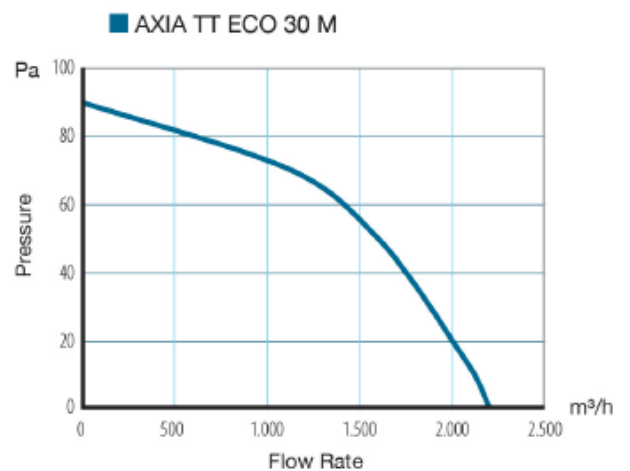

Abmessungen / Dimensions / Dimensioni

AXIA TT ECO

Model	A	B	C	D	E	F	ØG	I	ØH	Kg
TT ECO 25	340	325	66	64	8	4	259	80	8,3	3
TT ECO 30	390	375	75	97	10	57	311	-	8,3	3,9
TT ECO 35	460	439	91	100	12	40	363	-	12,3	5,5
TT ECO 40	510	490	85	99	12	66	413	-	12,3	6,5
TT ECO 50	630	610	101	152	15	93	513	-	12,3	11,5
TT ECO 60	851	781	125	98	15	40	640	-	12,3	15,5

Masse / Dimensions / Dimensioni, mm

■ AXIA TT ECO 35 M

■ AXIA TT ECO 40 M

■ AXIA TT ECO 50 M

■ AXIA TT ECO 60 M