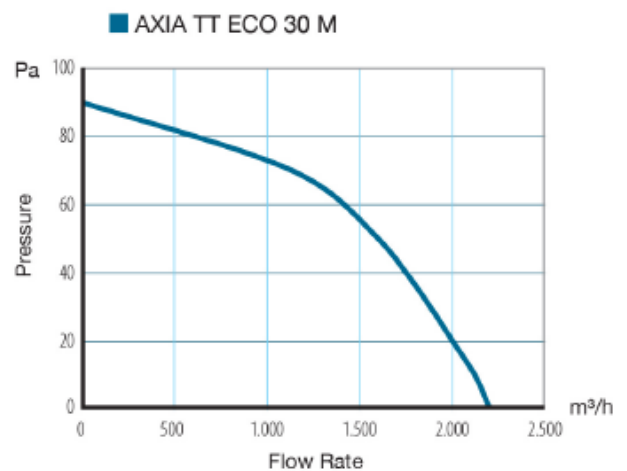

Abmessungen / Dimensions / Dimensioni

AXIA TT ECO

Model	A	B	C	D	E	F	ØG	I	ØH	Kg
TT ECO 25	340	325	66	64	8	4	259	80	8,3	3
TT ECO 30	390	375	75	97	10	57	311	-	8,3	3,9
TT ECO 35	460	439	91	100	12	40	363	-	12,3	5,5
TT ECO 40	510	490	85	99	12	66	413	-	12,3	6,5
TT ECO 50	630	610	101	152	15	93	513	-	12,3	11,5
TT ECO 60	851	781	125	98	15	40	640	-	12,3	15,5

Masse / Dimensions / Dimensioni, mm

■ AXIA TT ECO 35 M

■ AXIA TT ECO 40 M

■ AXIA TT ECO 50 M

■ AXIA TT ECO 60 M