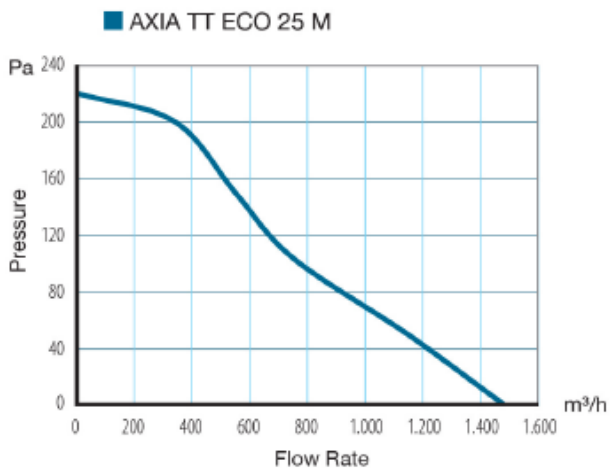

Abmessungen / Dimensions / Dimensioni

AXIA TT ECO

Model	A	B	C	D	E	F	ØG	I	ØH	Kg
TT ECO 25	340	325	66	64	8	4	259	80	8,3	3
TT ECO 30	390	375	75	97	10	57	311	-	8,3	3,9
TT ECO 35	460	439	91	100	12	40	363	-	12,3	5,5
TT ECO 40	510	490	85	99	12	66	413	-	12,3	6,5
TT ECO 50	630	610	101	152	15	93	513	-	12,3	11,5
TT ECO 60	851	781	125	98	15	40	640	-	12,3	15,5

Masse / Dimensions / Dimensioni, mm

■ AXIA TT ECO 35 M

■ AXIA TT ECO 40 M

■ AXIA TT ECO 50 M

■ AXIA TT ECO 60 M