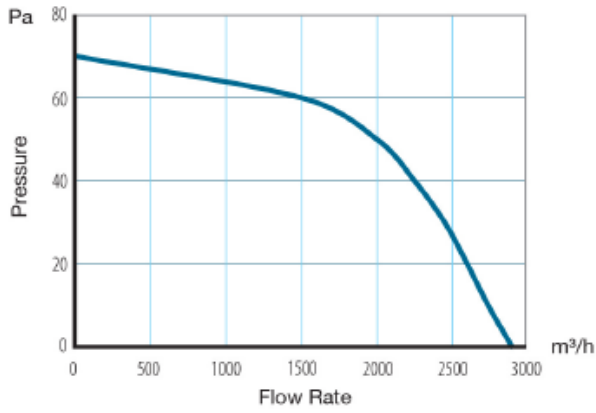

Abmessungen / Dimensions / Dimensioni

AXIA TT ECO

Model	A	B	C	D	E	F	ØG	I	ØH	Kg
TT ECO 25	340	325	66	64	8	4	259	80	8,3	3
TT ECO 30	390	375	75	97	10	57	311	-	8,3	3,9
TT ECO 35	460	439	91	100	12	40	363	-	12,3	5,5
TT ECO 40	510	490	85	99	12	66	413	-	12,3	6,5
TT ECO 50	630	610	101	152	15	93	513	-	12,3	11,5
TT ECO 60	851	781	125	98	15	40	640	-	12,3	15,5

Masse / Dimensions / Dimensioni, mm

■ AXIA TT ECO 35 M

■ AXIA TT ECO 40 M

■ AXIA TT ECO 50 M

■ AXIA TT ECO 60 M