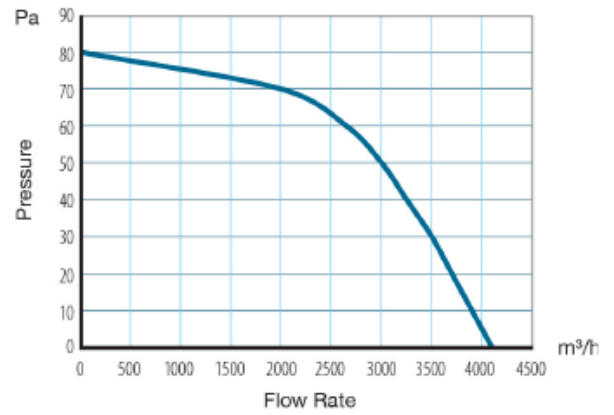

Abmessungen / Dimensions / Dimensioni

AXIA TT ECO

Model	A	B	C	D	E	F	ØG	I	ØH	Kg
TT ECO 25	340	325	66	64	8	4	259	80	8,3	3
TT ECO 30	390	375	75	97	10	57	311	-	8,3	3,9
TT ECO 35	460	439	91	100	12	40	363	-	12,3	5,5
TT ECO 40	510	490	85	99	12	66	413	-	12,3	6,5
TT ECO 50	630	610	101	152	15	93	513	-	12,3	11,5
TT ECO 60	851	781	125	98	15	40	640	-	12,3	15,5

Masse / Dimensions / Dimensioni, mm

■ AXIA TT ECO 35 M

■ AXIA TT ECO 40 M

■ AXIA TT ECO 50 M

■ AXIA TT ECO 60 M