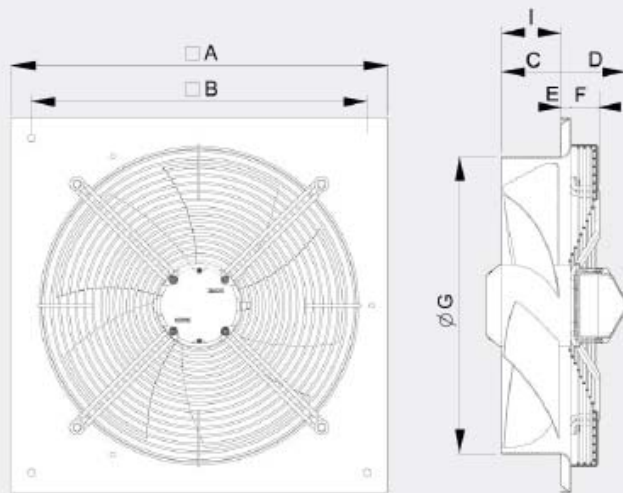

Abmessungen / Dimensions / Dimensioni

AXIA TT ECO

Model	A	B	C	D	E	F	ØG	I	ØH	Kg
TT ECO 25	340	325	66	64	8	4	259	80	8,3	3
TT ECO 30	390	375	75	97	10	57	311	-	8,3	3,9
TT ECO 35	460	439	91	100	12	40	363	-	12,3	5,5
TT ECO 40	510	490	85	99	12	66	413	-	12,3	6,5
TT ECO 50	630	610	101	152	15	93	513	-	12,3	11,5
TT ECO 60	851	781	125	98	15	40	640	-	12,3	15,5

Masse / Dimensions / Dimensioni, mm

■ AXIA TT ECO 35 M

■ AXIA TT ECO 40 M

■ AXIA TT ECO 50 M

■ AXIA TT ECO 60 M