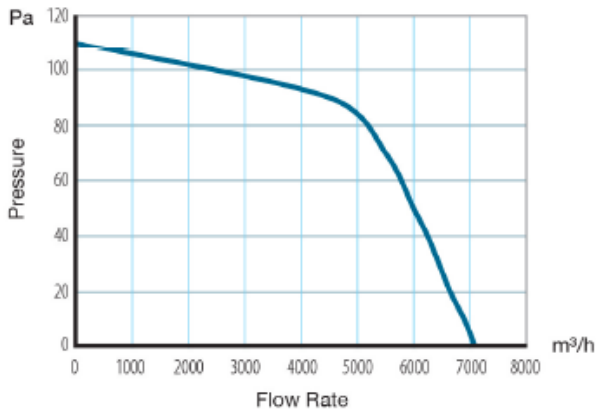

Abmessungen / Dimensions / Dimensioni

AXIA TT ECO

Model	A	B	C	D	E	F	ØG	I	ØH	Kg
TT ECO 25	340	325	66	64	8	4	259	80	8,3	3
TT ECO 30	390	375	75	97	10	57	311	-	8,3	3,9
TT ECO 35	460	439	91	100	12	40	363	-	12,3	5,5
TT ECO 40	510	490	85	99	12	66	413	-	12,3	6,5
TT ECO 50	630	610	101	152	15	93	513	-	12,3	11,5
TT ECO 60	851	781	125	98	15	40	640	-	12,3	15,5

Masse / Dimensions / Dimensioni, mm

■ AXIA TT ECO 35 M

■ AXIA TT ECO 40 M

■ AXIA TT ECO 50 M

■ AXIA TT ECO 60 M