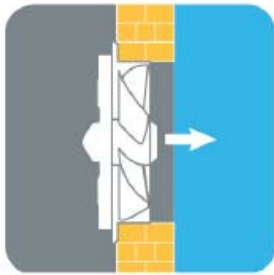

Abmessungen / Dimensions / Dimensioni

AXIA TT ECO

Model	A	B	C	D	E	F	ØG	I	ØH	Kg
TT ECO 25	340	325	66	64	8	4	259	80	8,3	3
TT ECO 30	390	375	75	97	10	57	311	-	8,3	3,9
TT ECO 35	460	439	91	100	12	40	363	-	12,3	5,5
TT ECO 40	510	490	85	99	12	66	413	-	12,3	6,5
TT ECO 50	630	610	101	152	15	93	513	-	12,3	11,5
TT ECO 60	851	781	125	98	15	40	640	-	12,3	15,5

Masse / Dimensions / Dimensioni, mm

■ AXIA TT ECO 35 M

■ AXIA TT ECO 40 M

■ AXIA TT ECO 50 M

■ AXIA TT ECO 60 M