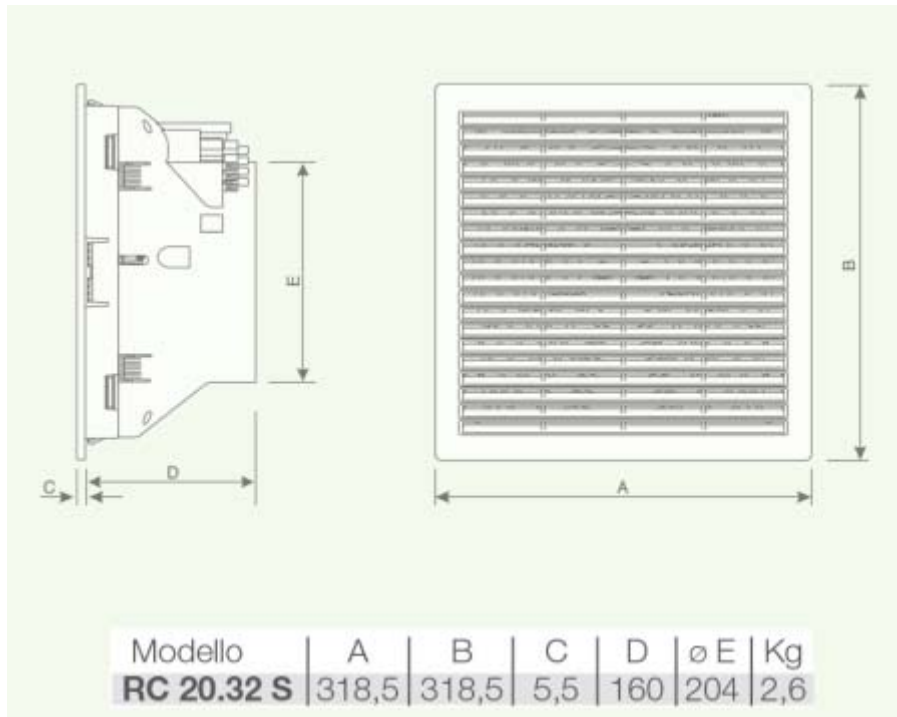

Abmessungen / Dimensions / Dimensioni

RC 20.32 S

Masse / Dimensions / Dimensioni, mm

... wir bewegen Luft!

Risch Lufttechnik AG

Ihr Fachhandel der Lüftungs- und Klimabranche
Votre commerce spécialisé en ventilation et climatisation