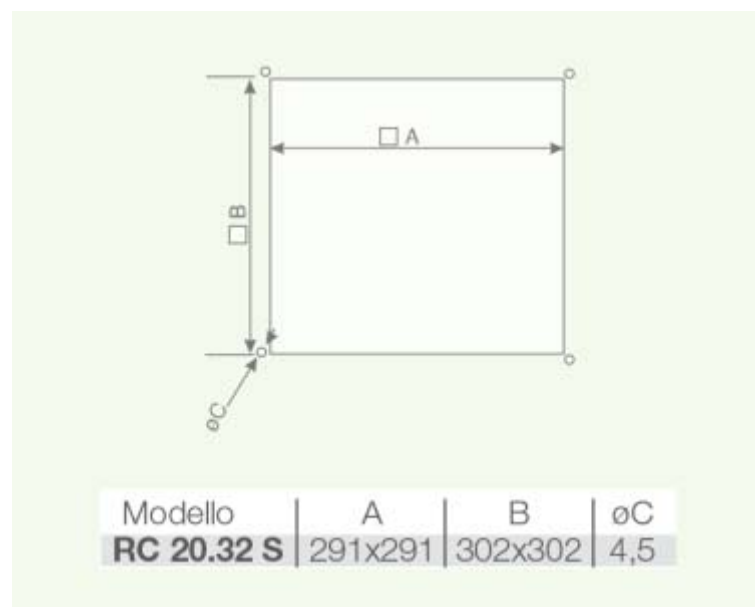

Abmessungen / Dimensions / Dimensioni

RC 20.32 S

Masse / Dimensions / Dimensioni, mm

... wir bewegen Luft!

Risch Lufttechnik AG

Ihr Fachhandel der Lüftungs- und Klimabranche
Votre commerce spécialisé en ventilation et climatisation