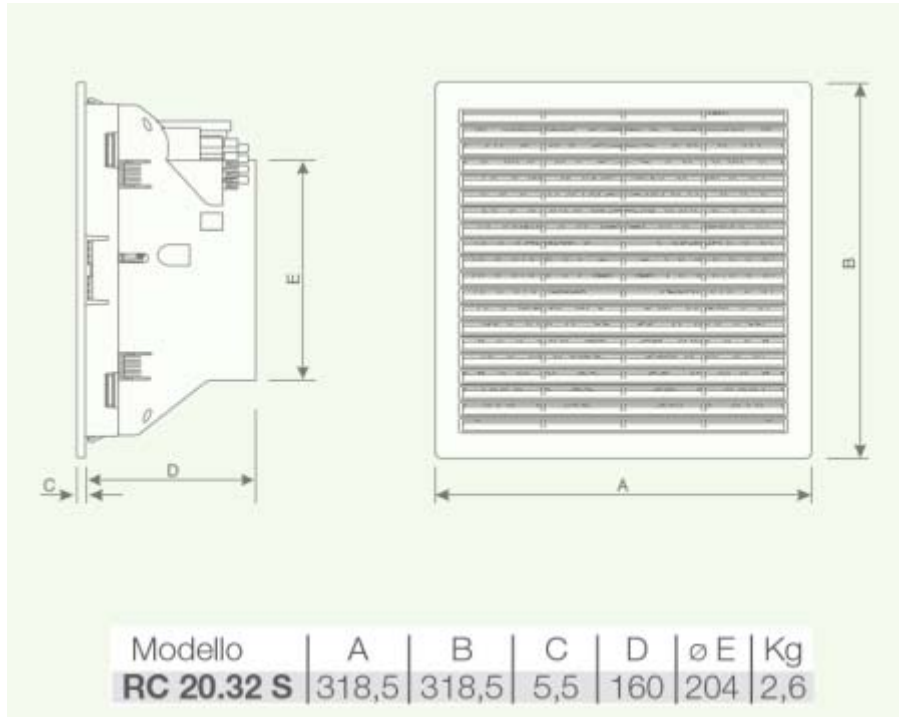

Abmessungen / Dimensions / Dimensioni

RC 20.32 S

Masse / Dimensions / Dimensioni, mm

...wir bewegen Luft!

Risch Lufttechnik AG

Ihr Fachhandel der Lüftungs- und Klimabranche
Votre commerce spécialisé en ventilation et climatisation