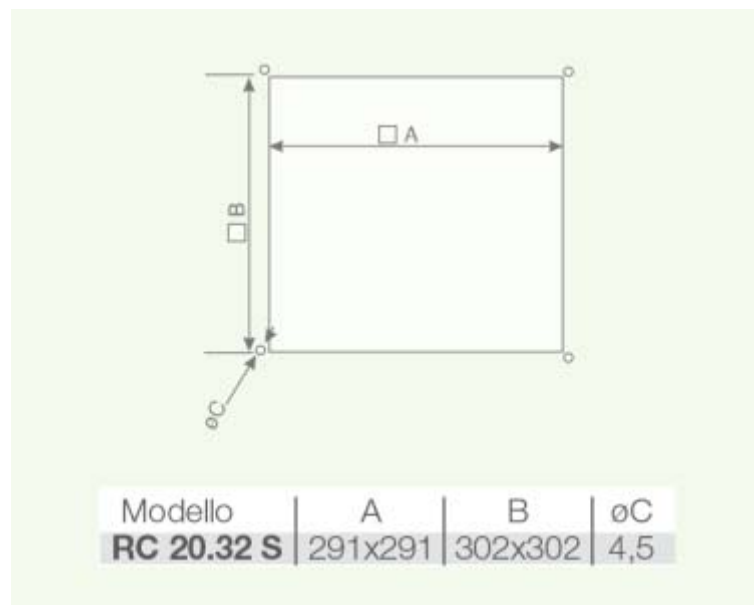

Abmessungen / Dimensions / Dimensioni

RC 20.32 S

Masse / Dimensions / Dimensioni, mm

...wir bewegen Luft!

Risch Lufttechnik AG

Ihr Fachhandel der Lüftungs- und Klimabranche
Votre commerce spécialisé en ventilation et climatisation