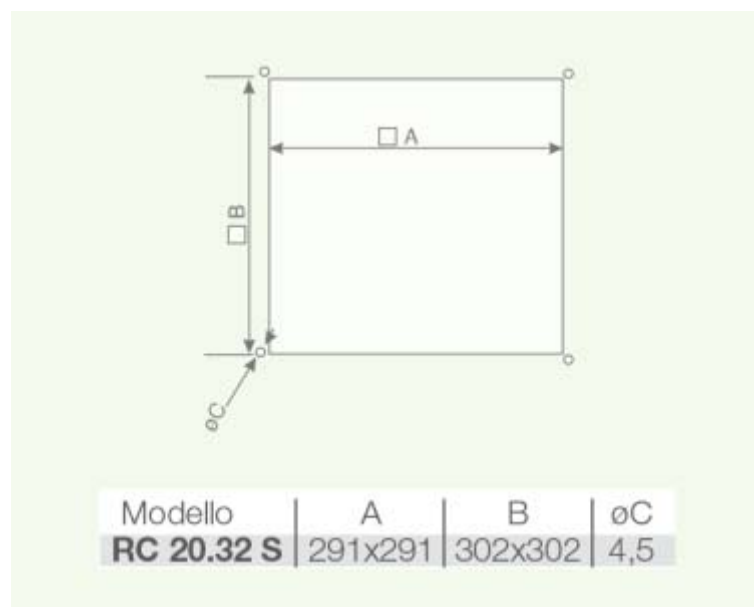

Abmessungen / Dimensions / Dimensioni

RC 20.32 S

Masse / Dimensions / Dimensioni, mm

...wir bewegen Luft!

Risch Lufttechnik AG

Ihr Fachhandel der Lüftungs- und Klimabranche
Votre commerce spécialisé en ventilation et climatisation