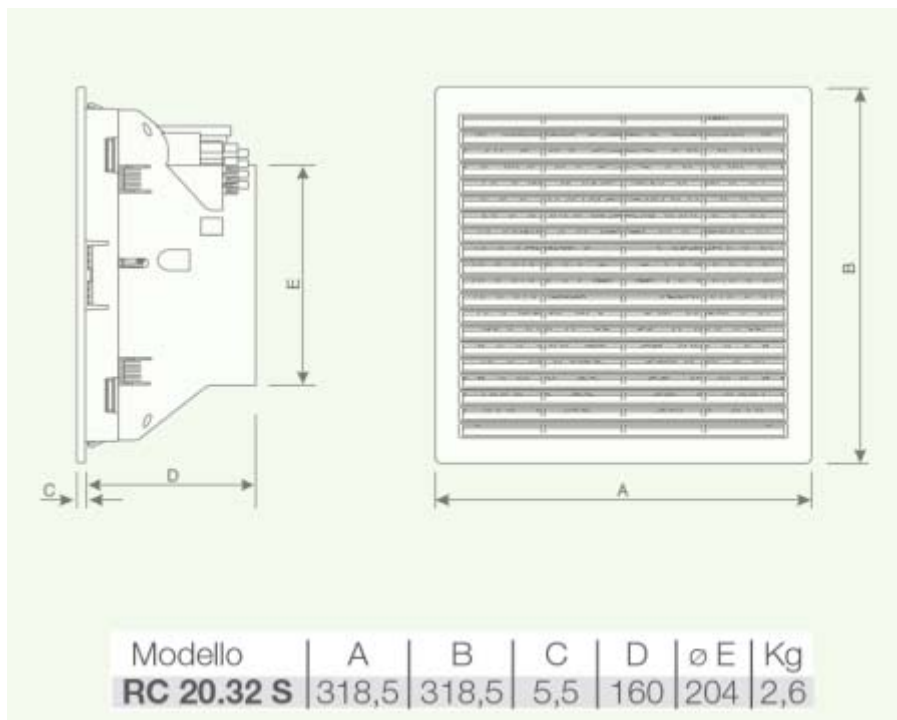

Abmessungen / Dimensions / Dimensioni

RC 20.32 S

Masse / Dimensions / Dimensioni, mm

...wir bewegen Luft!

Risch Lufttechnik AG

Ihr Fachhandel der Lüftungs- und Klimabranche
Votre commerce spécialisé en ventilation et climatisation