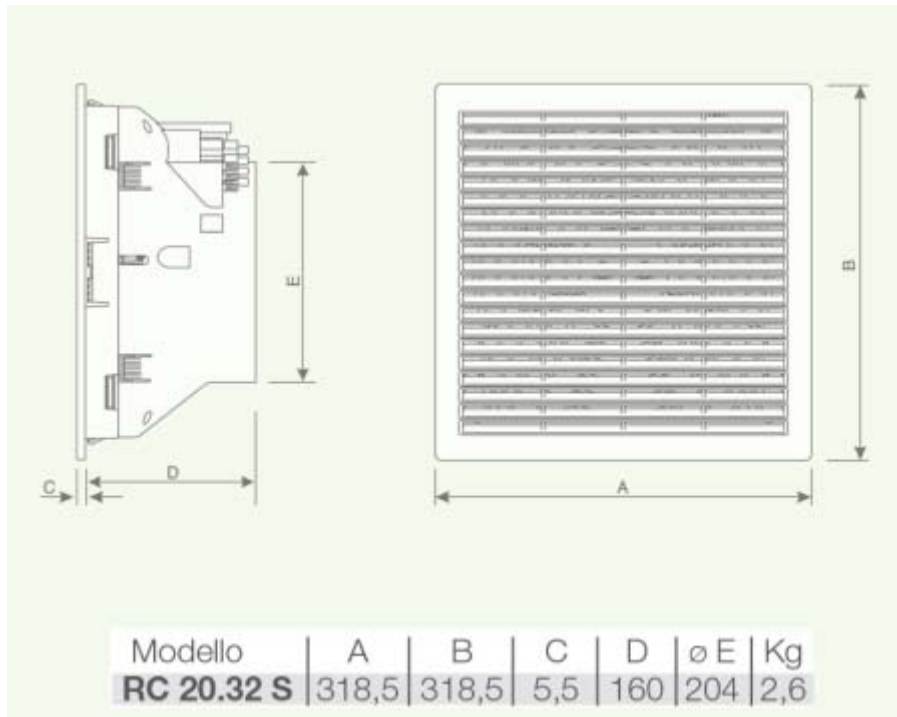

Abmessungen / Dimensions / Dimensioni

RC 20.32 S

Masse / Dimensions / Dimensioni, mm

...wir bewegen Luft!

Risch Lufttechnik AG

Ihr Fachhandel der Lüftungs- und Klimabranche
Votre commerce spécialisé en ventilation et climatisation