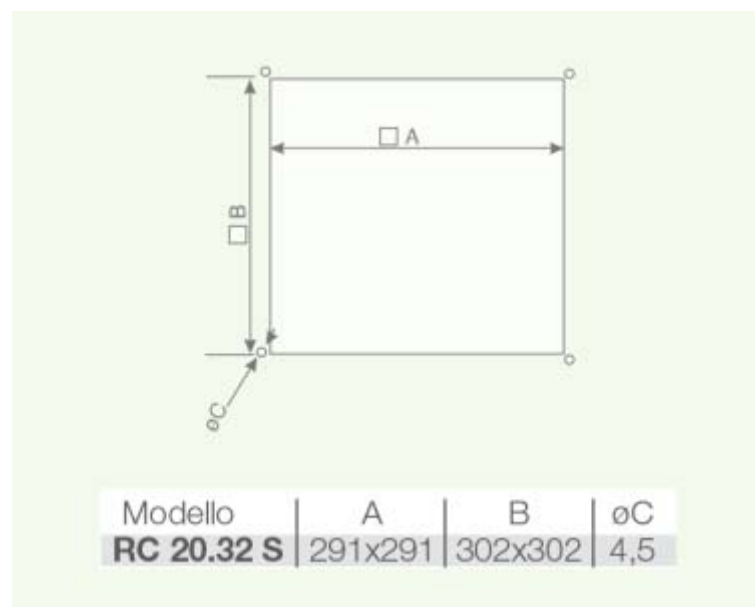

Abmessungen / Dimensions / Dimensioni

RC 20.32 S

Masse / Dimensions / Dimensioni, mm

...wir bewegen Luft!

Risch Lufttechnik AG

Ihr Fachhandel der Lüftungs- und Klimabranche
Votre commerce spécialisé en ventilation et climatisation