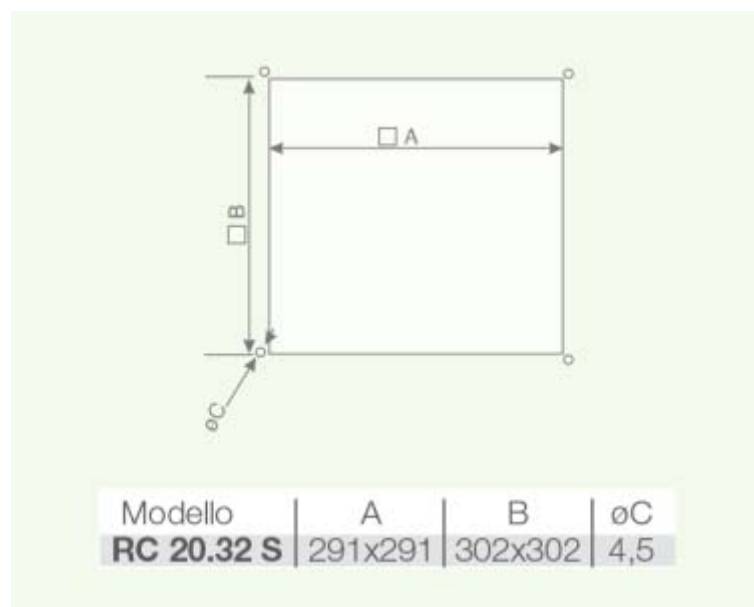

Abmessungen / Dimensions / Dimensioni

RC 20.32 S

Masse / Dimensions / Dimensioni, mm

... wir bewegen Luft!

Risch Lufttechnik AG

Ihr Fachhandel der Lüftungs- und Klimabranche
Votre commerce spécialisé en ventilation et climatisation