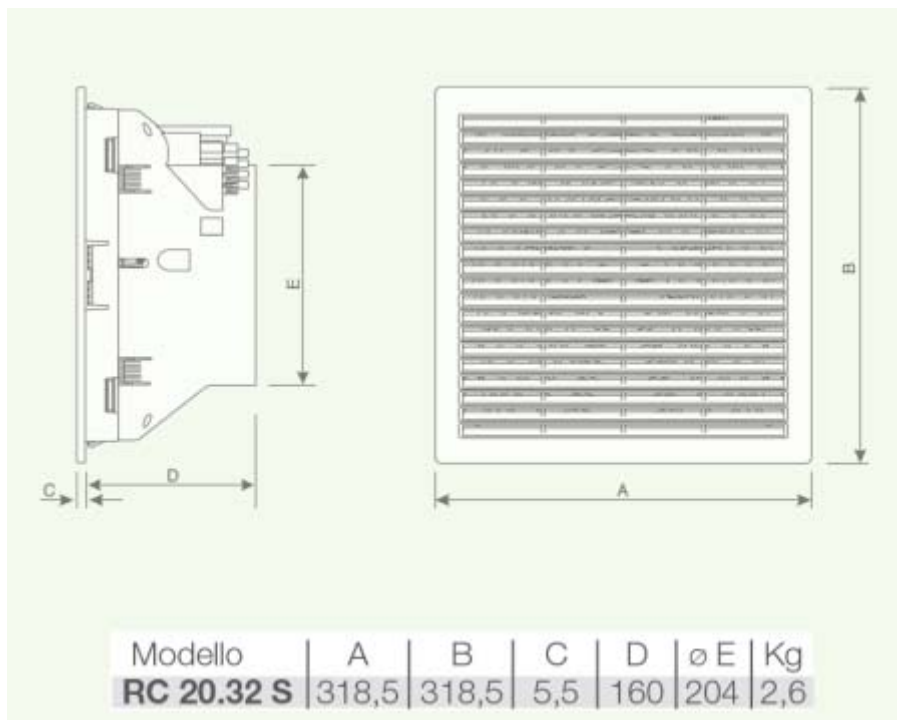

Abmessungen / Dimensions / Dimensioni

RC 20.32 S

Masse / Dimensions / Dimensioni, mm

... wir bewegen Luft!

Risch Lufttechnik AG

Ihr Fachhandel der Lüftungs- und Klimabranche
Votre commerce spécialisé en ventilation et climatisation