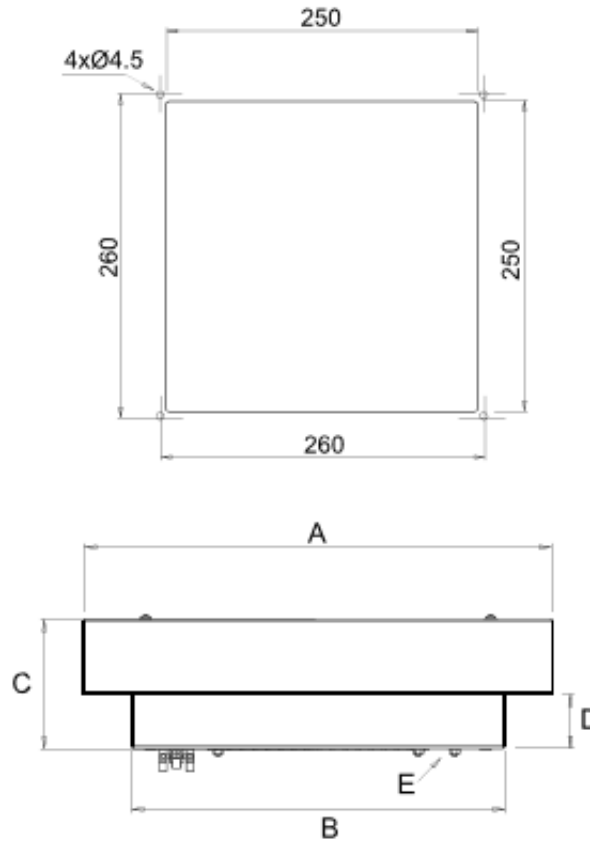

Abmessungen / Dimensions / Dimensioni

TXQ M 550 / 860

DIMENSIONS

Model	A	B	C	D	E	Kg
TXQ M 550	365x365	290x290	105	45	4-M4	5,8
TXQ M 550/860 CA	365x365	290x290	105	45	4-M4	4

Masse / Dimensions / Dimensioni, mm