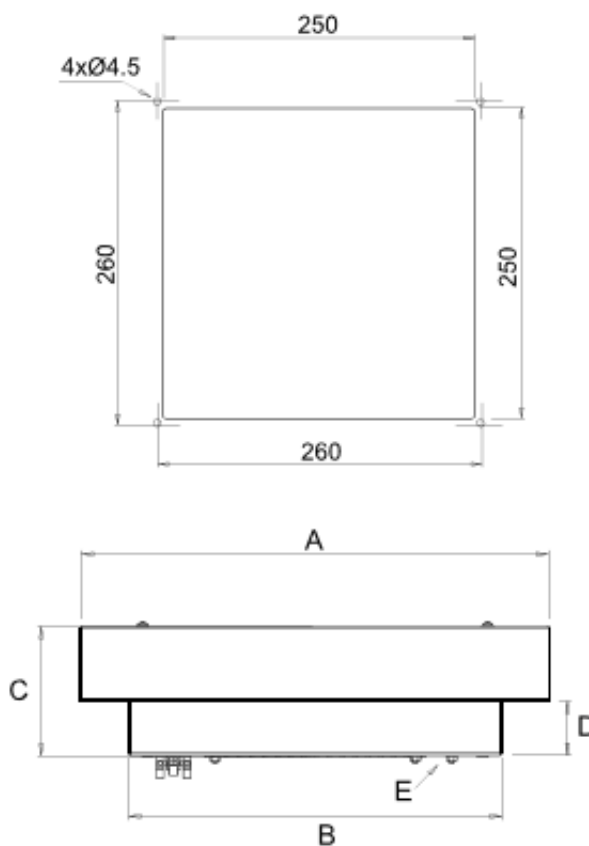

Abmessungen / Dimensions / Dimensioni

TXQ M 550 / 860

DIMENSIONS

Model	A	B	C	D	E	Kg
TXQ M 550	365x365	290x290	105	45	4-M4	5,8
TXQ M 550/860 CA	365x365	290x290	105	45	4-M4	4

Masse / Dimensions / Dimensioni, mm