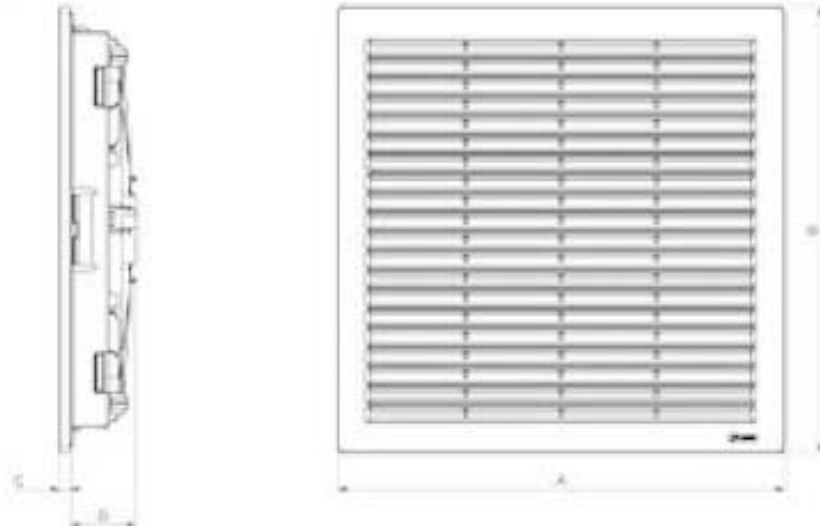

Abmessungen / Dimensions / Dimensioni

G 15/25/32

DIMENSIONS

| | A | B | C | D |
|---------------|-------|-------|-----|------|
| G 15 S | 148 | 148 | 4,5 | 26,5 |
| G 25 S | 250 | 250 | 5,5 | 37 |
| G 32 S | 318,5 | 318,5 | 5,5 | 46 |

Masse / Dimensions / Dimensioni, mm