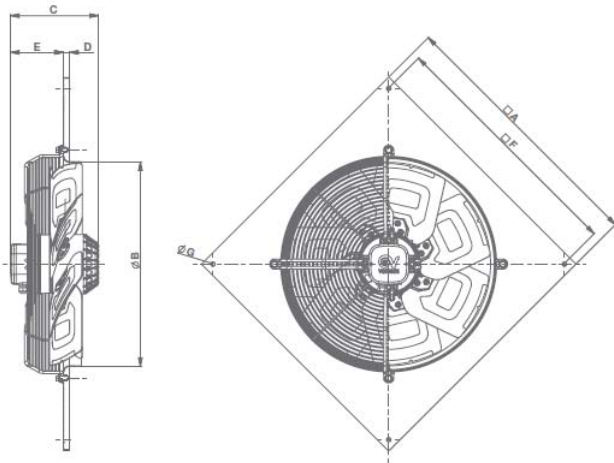

Abmessungen / Dimensions / Dimensioni

Vortice Serie A E, 230/400V

Models	∇A	Ø B	C	D	E	∇F	Ø G	Kg
A-E 252 M	320	264	149	10	82	280	8	2.1
A-E 254 M								2.5
A-E 254 T								3.0
A-E 304 M	380	316	151		84	330		3.4
A-E 304 T								4.0
A-E 354 M	450	359	155		43	380		12
A-E 354 T				6.3				
A-E 404 M	510	406	200	75	430	11	6.3	
A-E 404 T			207				6.3	
A-E 454 M	630	455	200	60	530	11	6.5	
A-E 454 T			207				6.5	
A-E 504 M	630	507	218	72	530	11	13.2	
A-E 504 T			198				11.1	
A-E 506 M	630	507	218	72	530	11	13.2	
A-E 506 T			198				11.1	
A-E 564 T	725	563	218	67	675	11	14.8	
A-E 566 M				67			14.8	
A-E 566 T				68			15.8	
A-E 636 T	805	638			68	750		15.8

Masse / Dimensions / Dimensioni, mm

A-E	Ø
252	275
254	275
304	325
354	380
404	430
454	480
504	530
506	530
606	630
560	590
630	660

... wir bewegen Luft!

Risch Lufttechnik AG

Ihr Fachhandel der Lüftungs- und Klimabranche
Votre commerce spécialisé en ventilation et climatisation