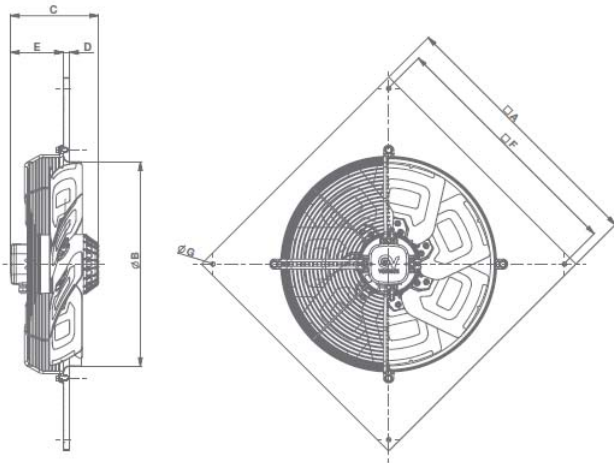

Abmessungen / Dimensions / Dimensioni

Vortice Serie A E, 230/400V

Models	∇A	Ø B	C	D	E	∇F	Ø G	Kg	
A-E 252 M	320	264	149	10	82	280	8	2.1	
A-E 254 M								2.5	
A-E 254 T								3.0	
A-E 304 M	380	316	151		84	330		3.4	
A-E 304 T								4.0	
A-E 354 M	450	359	155		43	380		8	4.0
A-E 354 T				6.1					
A-E 404 M	510	406	200	15	75	430	12	6.1	
A-E 404 T			207		67			6.3	
A-E 454 M	630	455	200		60	530		12	6.3
A-E 454 T			207		67				6.5
A-E 504 M	630	507	218		72	530		11	13.2
A-E 504 T			198		52				11.1
A-E 506 M			218	72	13.2				
A-E 506 T			198	52	11.1				
A-E 564 T	725	563	218	67	675	11	14.8		
A-E 566 M				67			14.8		
A-E 566 T				68			750	15.8	
A-E 636 T	805	638						15.8	

Masse / Dimensions / Dimensioni, mm

A-E	Ø
252	275
254	275
304	325
354	380
404	430
454	480
504	530
506	530
606	630
560	590
630	660

... wir bewegen Luft!

Risch Lufttechnik AG

Ihr Fachhandel der Lüftungs- und Klimabranche
Votre commerce spécialisé en ventilation et climatisation